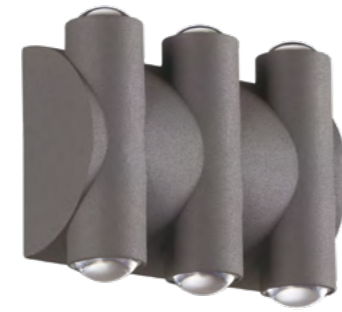

358567 темно-серый

358568 темно-серый

358569 темно-серый

358570 темно-серый

358567

IP 54 
Светильник ландшафтный светодиодный
 Алюминий
 6 Вт 6 COB 85-265 В
 510 Лм 4000 К
 Цвет LED белый
 Диапазон раб. тем-р от -20° до +50° С
 Угол рассеивания 50°

358568

IP 54 
Светильник ландшафтный светодиодный
 Алюминий
 8 Вт 8 COB 85-265 В
 680 Лм 4000 К
 Цвет LED белый
 Диапазон раб. тем-р от -20° до +50° С
 Угол рассеивания 50°

358569

IP 54 
Светильник ландшафтный светодиодный
 Алюминий
 10 Вт 10 COB 85-265 В
 850 Лм 4000 К
 Цвет LED белый
 Диапазон раб. тем-р от -20° до +50° С
 Угол рассеивания 50°

358570

IP 54 
Светильник ландшафтный светодиодный
 Алюминий
 12 Вт 12 COB 85-265 В
 1020 Лм 4000 К
 Цвет LED белый
 Диапазон раб. тем-р от -20° до +50° С
 Угол рассеивания 50°

358571

IP 54 
Светильник ландшафтный светодиодный
 Алюминий
 8 Вт 4 COB 85-265 В
 680 Лм 4000 К
 Цвет LED белый
 Диапазон раб. тем-р от -20° до +60° С
 Угол рассеивания 60°