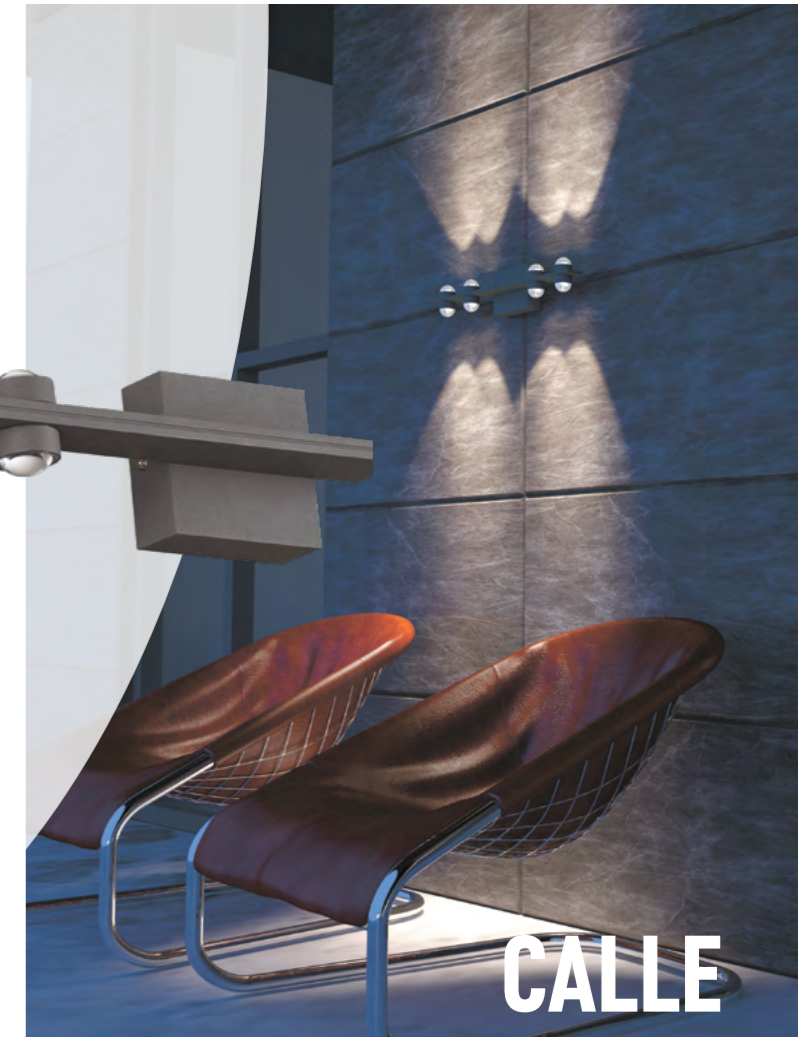

IP 54
Светильник ландшафтный светодиодный
Алюминий
6 Вт 6 COB 85-265 В
510 Лм 4000 К
Цвет LED белый
Диапазон раб. тем-р от -20° до +50° С
Угол рассеивания 50°

IP 54
Светильник ландшафтный светодиодный
Алюминий
8 Вт 8 COB 85-265 В
680 Лм 4000 К
Цвет LED белый
Диапазон раб. тем-р от -20° до +50° С
Угол рассеивания 50°

IP 54
Светильник ландшафтный светодиодный
Алюминий
10 Вт 10 COB 85-265 В
850 Лм 4000 К
Цвет LED белый
Диапазон раб. тем-р от -20° до +50° С
Угол рассеивания 50°

IP 54
Светильник ландшафтный светодиодный
Алюминий
12 Вт 12 COB 85-265 В
1020 Лм 4000 К
Цвет LED белый
Диапазон раб. тем-р от -20° до +50° С
Угол рассеивания 50°

358571

IP 54
Светильник ландшафтный светодиодный
Алюминий
8 Вт 4 COB 85-265 В
680 Лм 4000 К
Цвет LED белый
Диапазон раб. тем-р от -20° до +60° С
Угол рассеивания 60°

358572

IP 54
Светильник ландшафтный светодиодный
Алюминий
16 Вт 8 COB 85-265 В
1360 Лм 4000 К
Цвет LED белый
Диапазон раб. тем-р от -20° до +60° С
Угол рассеивания 60°

358573

IP 54
Светильник ландшафтный светодиодный
Алюминий
12 Вт 6 COB 85-265 В
1020 Лм 4000 К
Цвет LED белый
Диапазон раб. тем-р от -20° до +60° С
Угол рассеивания 60°

358573 темно-серый

358567

358568