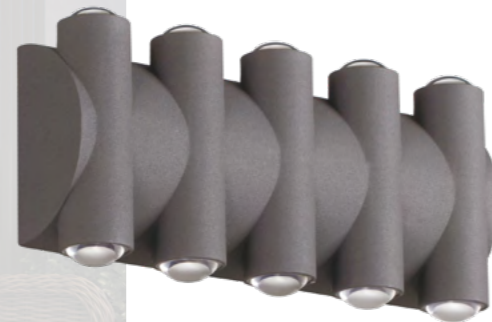

358567 темно-серый

358568 темно-серый

358569 темно-серый

358570 темно-серый

358567

IP 54 
Светильник ландшафтный светодиодный
 Алюминий
 6 Вт 6 COB 85-265 В
 510 Лм 4000 К
 Цвет LED белый
 Диапазон раб. тем-р от -20° до +50° С
 Угол рассеивания 50°

358568

IP 54 
Светильник ландшафтный светодиодный
 Алюминий
 8 Вт 8 COB 85-265 В
 680 Лм 4000 К
 Цвет LED белый
 Диапазон раб. тем-р от -20° до +50° С
 Угол рассеивания 50°

358569

IP 54 
Светильник ландшафтный светодиодный
 Алюминий
 10 Вт 10 COB 85-265 В
 850 Лм 4000 К
 Цвет LED белый
 Диапазон раб. тем-р от -20° до +50° С
 Угол рассеивания 50°

358570

IP 54 
Светильник ландшафтный светодиодный
 Алюминий
 12 Вт 12 COB 85-265 В
 1020 Лм 4000 К
 Цвет LED белый
 Диапазон раб. тем-р от -20° до +50° С
 Угол рассеивания 50°

358571

IP 54 
Светильник ландшафтный светодиодный
 Алюминий
 8 Вт 4 COB 85-265 В
 680 Лм 4000 К
 Цвет LED белый
 Диапазон раб. тем-р от -20° до +60° С
 Угол рассеивания 60°