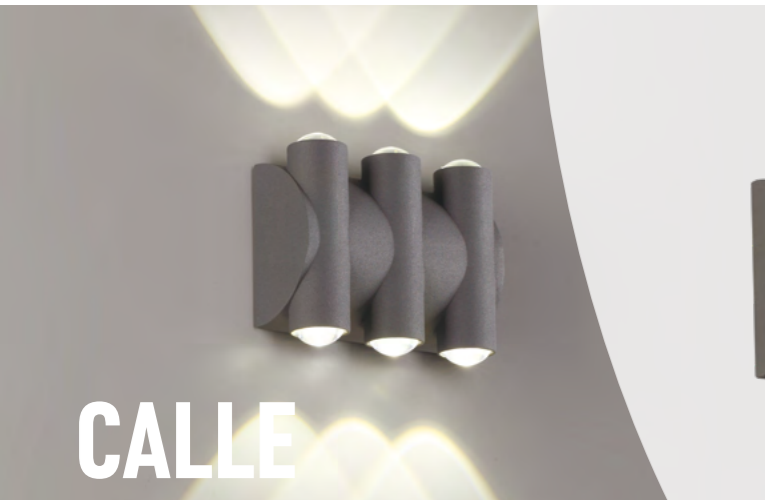

358560

358561

358567

IP 54
Светильник ландшафтный светодиодный
Алюминий
12 Вт 6 COB 85-265 В
1020 Лм 4000 К
Цвет LED белый
Диапазон раб. тем-р от -20° до +50° С
Угол рассеивания 60°

CALLE