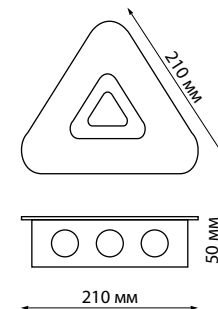

IP 54
**Светильник ландшафтный
настенный светодиодный**
Алюминий
6 Вт 85-265 В
510 Лм 4000 К
Цвет LED белый
Диапазон раб. тем-р
от -20° до +50° С
Угол рассеивания 30°

358938 IP 54
358939 **Светильник ландшафтный светодиодный**
Алюминий
4 Вт 85-265 В 340 Лм 4000 К
Цвет LED белый
Диапазон рабочих температур от -20° до +50° С
Угол рассеивания 30°

358935