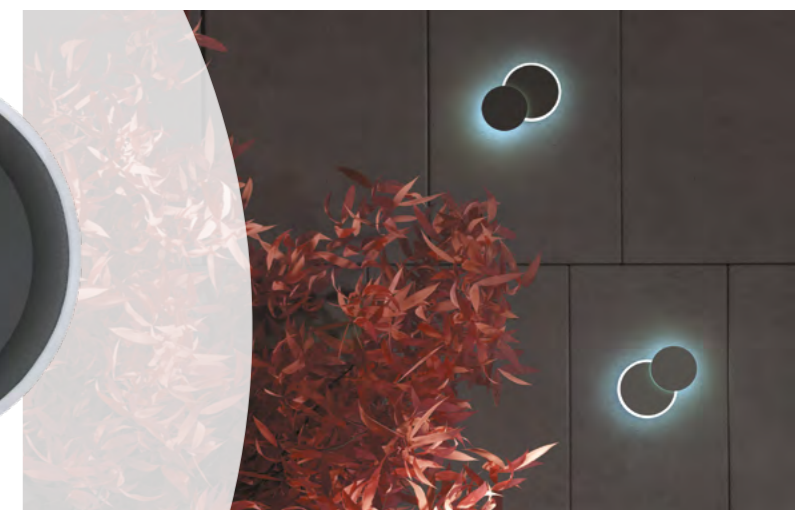

358936

IP 65
Светильник ландшафтный светодиодный
Алюминий
12 Вт 85-265 В
1020 Лм 4000 К
Цвет LED белый
Диапазон раб. тем-р от -20° до +50° С
Угол рассеивания 60°

358937

IP 65
Светильник ландшафтный светодиодный
Алюминий
12 Вт 85-265 В
1020 Лм 4000 К
Цвет LED белый
Диапазон раб. тем-р от -20° до +50° С
Угол рассеивания 60°

359163 **NEW**
359164
359165

IP 54
Светильник ландшафтный светодиодный
Алюминий
16 Вт 220 В 960 Лм 4000 К
Цвет LED белый
Диапазон раб. тем-р от -20° до +45° С
Угол рассеивания 120°
Угол поворота 350°

359165 черный

CALLE

SMENA

359163

359164

359165