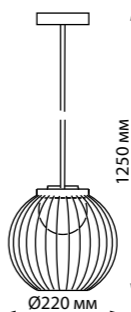

358447 темно-серый

358447

IP 54
Светильник ландшафтный настенный
Алюминий/пластик PC
10 Вт 48 LED SMD
100-240 В 500 Лм 4000 К
Цвет LED белый
Угол рассеивания 140°

358286 темно-серый

358286

IP 65
Светильник ландшафтный настенный
Алюминий/металл/пластик
7 Вт 30 LED SMD
220-240 В 420 Лм 4000 К
Цвет LED белый
Угол рассеивания 174°

358449 темно-серый

358449

IP 54
Светильник ландшафтный потолочный
Алюминий/пластик PC
10 Вт 48 LED SMD
100-240 В 500 Лм 4000 К
Цвет LED белый
Угол рассеивания 140°

358288

IP 65
Ландшафтный подвесной светильник
Длина провода 1 м
Алюминий/металл/пластик
7 Вт 30 LED SMD
220-240 В 420 Лм 4000 К
Цвет LED белый
Угол рассеивания 174°

358288 темно-серый

358447

358449

358286

358288

DANTELA

CARRELLO