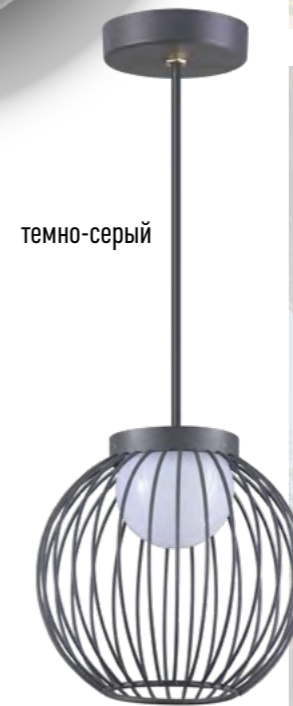

358447 темно-серый

358447

IP 54
Светильник ландшафтный настенный
Алюминий/пластик PC
10 Вт 48 LED SMD
100-240 В 500 Лм 4000 К
Цвет LED белый
Угол рассеивания 140°

358286 темно-серый

358286

IP 65
Светильник ландшафтный настенный
Алюминий/металл/пластик
7 Вт 30 LED SMD
220-240 В 420 Лм 4000 К
Цвет LED белый
Угол рассеивания 174°

358449 темно-серый

358449

IP 54
Светильник ландшафтный потолочный
Алюминий/пластик PC
10 Вт 48 LED SMD
100-240 В 500 Лм 4000 К
Цвет LED белый
Угол рассеивания 140°

358288

IP 65
Ландшафтный подвесной светильник
Длина провода 1 м
Алюминий/металл/пластик
7 Вт 30 LED SMD
220-240 В 420 Лм 4000 К
Цвет LED белый
Угол рассеивания 174°

358288 темно-серый

358447

358449

358286

358288

DANTELA

CARRELLO