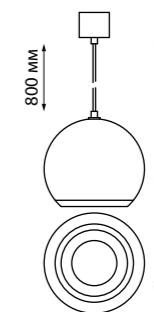

358381
358382
358383
358384

IP 20
Светильник без драйвера для
арт. 358367-358376
Алюминий
10 В 220-240 В
800 Лм 4000 К
Цвет LED белый
Угол поворота 180°
Угол рассеивания 60°

358385
358386
358387
358388

IP 20
Светильник без драйвера для
арт. 358367-358376
Длина провода 0.8 м
Алюминий
10 В 220-240 В 850 Лм 4000 К
Цвет LED белый
Угол рассеивания 24°

358389
358390
358391
358392

IP 20
Светильник без драйвера для
арт. 358367-358376
Длина провода 0.8 м
Алюминий
10 В 220-240 В 800 Лм 4000 К
Цвет LED белый
Угол рассеивания 60°

358389
хром/черный

358390
белый/хром

358391
белый/хром

358392
черный/хром

358385
черный/хром

358386
белый/хром

358387
хром/черный

358388
хром/белый

358385, 358386, 358387, 358388

358389, 358390