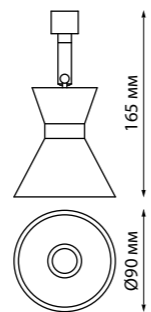

358381, 358382

358383, 358384

358384
черный/хром

358383
белый/хром

358377
358378
358379
358380

IP 20
Светильник без драйвера для
арт. 358367-358376
Алюминий
10 В 220-240 В
850 Лм 4000 К
Цвет LED белый
Угол поворота 180°
Угол рассеивания 24°

358381
358382
358383
358384

IP 20
Светильник без драйвера для
арт. 358367-358376
Алюминий
10 В 220-240 В
800 Лм 4000 К
Цвет LED белый
Угол поворота 180°
Угол рассеивания 60°

358385
358386
358387
358388

IP 20
Светильник без драйвера для
арт. 358367-358376
Длина провода 0.8 м
Алюминий
10 В 220-240 В 850 Лм 4000 К
Цвет LED белый
Угол рассеивания 24°

358389
358390
358391
358392

IP 20
Светильник без драйвера для
арт. 358367-358376
Длина провода 0.8 м
Алюминий
10 В 220-240 В 800 Лм 4000 К
Цвет LED белый
Угол рассеивания 60°

358389
хром/черный

358390
белый/хром