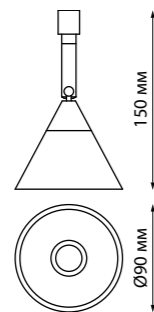

358381, 358382

358383, 358384

358384
черный/хром

358383
белый/хром

358377
358378
358379
358380

IP 20
Светильник без драйвера для
арт. 358367-358376
Алюминий
10 В 220-240 В
850 Лм 4000 К
Цвет LED белый
Угол поворота 180°
Угол рассеивания 24°

358381
358382
358383
358384

IP 20
Светильник без драйвера для
арт. 358367-358376
Алюминий
10 В 220-240 В
800 Лм 4000 К
Цвет LED белый
Угол поворота 180°
Угол рассеивания 60°

358385
358386
358387
358388

IP 20
Светильник без драйвера для
арт. 358367-358376
Длина провода 0.8 м
Алюминий
10 В 220-240 В 850 Лм 4000 К
Цвет LED белый
Угол рассеивания 24°

358389
358390
358391
358392

IP 20
Светильник без драйвера для
арт. 358367-358376
Длина провода 0.8 м
Алюминий
10 В 220-240 В 800 Лм 4000 К
Цвет LED белый
Угол рассеивания 60°

358389
хром/черный

358390
белый/хром