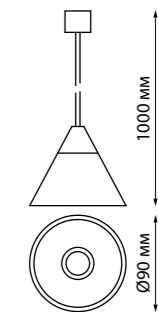

358381
358382
358383
358384

IP 20
Светильник без драйвера для
арт. 358367-358376
Алюминий
10 В 220-240 В
800 Лм 4000 К
Цвет LED белый
Угол поворота 180°
Угол рассеивания 60°

358385
358386
358387
358388

IP 20
Светильник без драйвера для
арт. 358367-358376
Длина провода 0.8 м
Алюминий
10 В 220-240 В 850 Лм 4000 К
Цвет LED белый
Угол рассеивания 24°

358389
358390
358391
358392

IP 20
Светильник без драйвера для
арт. 358367-358376
Длина провода 0.8 м
Алюминий
10 В 220-240 В 800 Лм 4000 К
Цвет LED белый
Угол рассеивания 60°

358389
хром/черный

358390
белый/хром

358391
белый/хром

358392
черный/хром

358385
черный/хром

358386
белый/хром

358387
хром/черный

358388
хром/белый

358385, 358386, 358387, 358388

358389, 358390