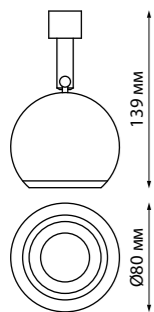

COMPO

358377 черный/хром

358378 белый/хром

358381 хром/черный

358379 хром/черный

358380 хром/белый

358382 белый/хром

358377, 358378, 358379, 358380

358381, 358382

358383, 358384

358384
черный/хром

358383
белый/хром

358377
358378
358379
358380

IP 20
Светильник без драйвера для
арт. 358367-358376
Алюминий
10 В 220-240 В
850 Лм 4000 К
Цвет LED белый
Угол поворота 180°
Угол рассеивания 24°

358381
358382
358383
358384

IP 20
Светильник без драйвера для
арт. 358367-358376
Алюминий
10 В 220-240 В
800 Лм 4000 К
Цвет LED белый
Угол поворота 180°
Угол рассеивания 60°

358385
358386
358387
358388

IP 20
Светильник без драйвера для
арт. 358367-358376
Длина провода 0.8 м
Алюминий
10 В 220-240 В 850 Лм 4000 К
Цвет LED белый
Угол рассеивания 24°

358389
358390
358391
358392

IP 20
Светильник без драйвера для
арт. 358367-358376
Длина провода 0.8 м
Алюминий
10 В 220-240 В 800 Лм 4000 К
Цвет LED белый
Угол рассеивания 60°

358389
хром/черный

358390
белый/хром