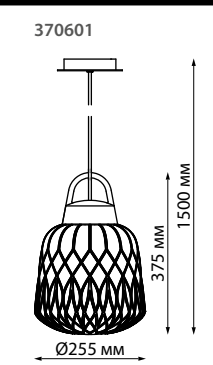

358056 коричневый

358058 коричневый

358056
358058

IP 65 
Светильник ландшафтный светодиодный
Корпус – алюминий/
рассеиватель – стекло
8 Вт 220 В 602 Лм 3000 К
Цвет LED теплый белый
Температурный режим
от -25° до +40° С
Угол рассеивания 120°

370601 белый абажур/
черная арматура

370601

IP 44 
Подвес ландшафтный
Пластик PE
E27 60 Вт 100-240 В
Диапазон раб. тем-р
от -40° до +80° С

370602 белый абажур/
черная арматура

370602

IP 44 
Торшер ландшафтный
Пластик PE
E27 60 Вт 100-240 В
Диапазон раб. тем-р
от -40° до +80° С