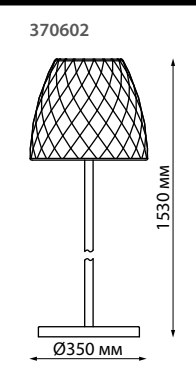

358056 коричневый

358058 коричневый

358056
358058

IP 65 
Светильник ландшафтный светодиодный
Корпус – алюминий/
рассеиватель – стекло
8 Вт 220 В 602 Лм 3000 К
Цвет LED теплый белый
Температурный режим
от -25° до +40° С
Угол рассеивания 120°

370601 белый абажур/
черная арматура

370601

IP 44 
Подвес ландшафтный
Пластик PE
E27 60 Вт 100-240 В
Диапазон раб. тем-р
от -40° до +80° С

370602 белый абажур/
черная арматура

370602

IP 44 
Торшер ландшафтный
Пластик PE
E27 60 Вт 100-240 В
Диапазон раб. тем-р
от -40° до +80° С