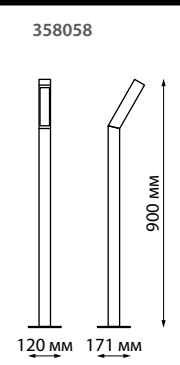

358056 коричневый

358058 коричневый

358056
358058

IP 65 
Светильник ландшафтный светодиодный
Корпус – алюминий/
рассеиватель – стекло
8 Вт 220 В 602 Лм 3000 К
Цвет LED теплый белый
Температурный режим
от -25° до +40° С
Угол рассеивания 120°

370601 белый абажур/
черная арматура

370601

IP 44 
Подвес ландшафтный
Пластик PE
E27 60 Вт 100-240 В
Диапазон раб. тем-р
от -40° до +80° С

370602 белый абажур/
черная арматура

370602

IP 44 
Торшер ландшафтный
Пластик PE
E27 60 Вт 100-240 В
Диапазон раб. тем-р
от -40° до +80° С