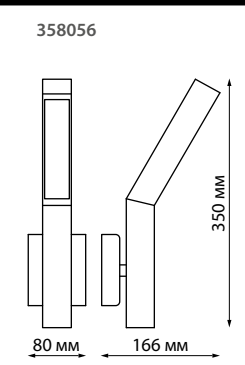

358056 коричневый

358058 коричневый

358056
358058

IP 65 
Светильник ландшафтный светодиодный
Корпус – алюминий/
рассеиватель – стекло
8 Вт 220 В 602 Лм 3000 К
Цвет LED теплый белый
Температурный режим
от -25° до +40° С
Угол рассеивания 120°

370601 белый абажур/
черная арматура

370601

IP 44 
Подвес ландшафтный
Пластик PE
E27 60 Вт 100-240 В
Диапазон раб. тем-р
от -40° до +80° С

370602 белый абажур/
черная арматура

370602

IP 44 
Торшер ландшафтный
Пластик PE
E27 60 Вт 100-240 В
Диапазон раб. тем-р
от -40° до +80° С