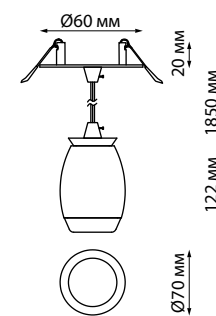

370912, 370913