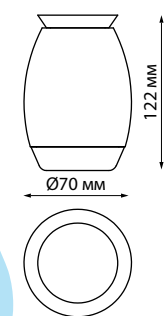

IP 44 
Светильник встраиваемый
влагозащищенный
Алюминий/акрил
GU10 max 9 Вт LED 220 Вт
Высота встраиваемой части 20 мм
Диаметр врезного отверстия 50 мм

370910 белый/хром

370911 черный/золото

370910
370911
IP 44 
Светильник накладной
влагозащищенный
Алюминий/акрил
GU10 max 9 Вт LED 220 Вт

 IP 44

370912
370913

IP 44 
Светильник встраиваемый
влагозащищенный
Алюминий/акрил
GU10 max 9 Вт LED 220 Вт
Высота встраиваемой части 20 мм
Диаметр врезного отверстия 50 мм

370904, 370905

370906, 370907

370910, 370911