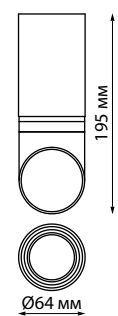

IP 44 
Светильник встраиваемый
влагозащищенный
Алюминий/акрил
GU10 max 9 Вт LED 220 Вт
Высота встраиваемой части 20 мм
Диаметр врезного отверстия 50 мм

370910 белый/хром

370911 черный/золото

370910
370911
IP 44 
Светильник накладной
влагозащищенный
Алюминий/акрил
GU10 max 9 Вт LED 220 Вт

 IP 44

370912
370913

IP 44 
Светильник встраиваемый
влагозащищенный
Алюминий/акрил
GU10 max 9 Вт LED 220 Вт
Высота встраиваемой части 20 мм
Диаметр врезного отверстия 50 мм

370904, 370905

370906, 370907

370910, 370911