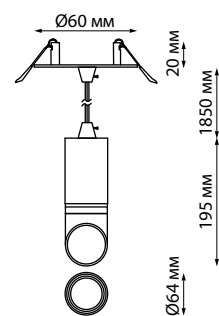

IP 44 
Светильник встраиваемый
влагозащищенный
Алюминий/акрил
GU10 max 9 Вт LED 220 Вт
Высота встраиваемой части 20 мм
Диаметр врезного отверстия 50 мм

370910 белый/хром

370911 черный/золото

370910
370911
IP 44 
Светильник накладной
влагозащищенный
Алюминий/акрил
GU10 max 9 Вт LED 220 Вт

 IP 44

370912
370913

IP 44 
Светильник встраиваемый
влагозащищенный
Алюминий/акрил
GU10 max 9 Вт LED 220 Вт
Высота встраиваемой части 20 мм
Диаметр врезного отверстия 50 мм

370904, 370905

370906, 370907

370910, 370911