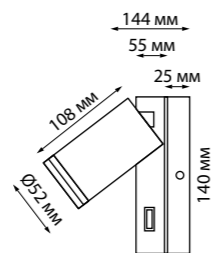

ULAR

- 370892 белый
- 370893 черный
- 370894 матовое золото
- 370895 серебро

370892 IP 20
 370893 Светильник накладной настенный с выключателем
 370894 Алюминий/акрил
 370895 GU10 max 9 Вт LED 220 В
 Угол поворота 340°

370892, 370893, 370894, 370895

370900 черный

370901 белый

370900 IP 20
 370901 Светильник накладной
 Алюминий/акрил
 GU10 max 9 Вт LED 220 В

370908 белый/хром

370909 черный/золото

370908 IP 20
 370909 Светильник накладной
 Длина провода 2 м
 Алюминий
 GU10 max 9 Вт LED 220 В