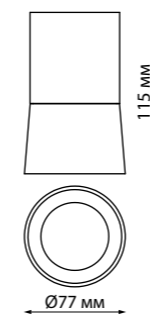

370900 IP 20
370901 Светильник накладной
Алюминий/акрил
GU10 max 9 Вт LED 220 В

370908 IP 20
370909 Светильник накладной
Длина провода 2 м
Алюминий
GU10 max 9 Вт LED 220 В

370900, 370901