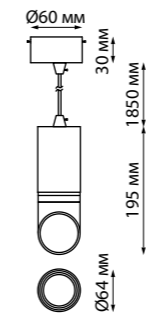

370908, 370909

ELINA