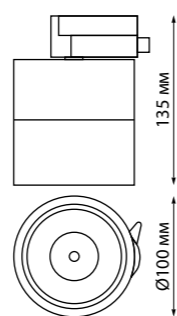

358777, 358778