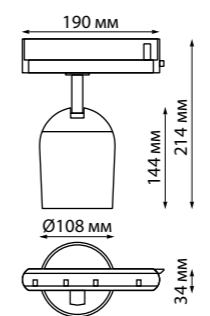

**358777
358778**
IP 20
**Светильник однофазный
трековый светодиодный**
Алюминий
15 Вт 100-265 В
1300 Лм 4000 К
Цвет LED белый
Угол поворота 340°
Угол рассеивания 24°

**358593
358594**
IP 20
**Светильник однофазный
трековый светодиодный**
Алюминий/стекло
30 Вт 175-245 В
2700 Лм 4000 К
Цвет LED белый
Угол поворота 350°
Угол рассеивания 38°

**358785
358786**
IP 20
**Светильник однофазный
трековый светодиодный**
Алюминий
25 Вт 100-265 В
2200 Лм 4000 К
Цвет LED белый
Угол поворота 350°
Угол рассеивания 90°

358516

IP 20
**Светильник однофазный
трековый светодиодный**
Алюминий
25 Вт 220 В
2700 Лм 4000 К
Цвет LED белый
Угол поворота 350°
Угол рассеивания 40°

358516

DEP

KAMP