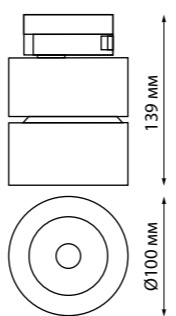

358785, 358786