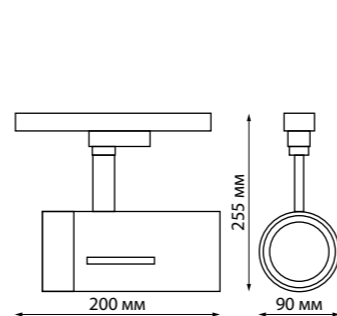

358593, 358594