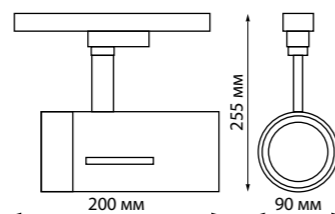

370648 IP 20   
370649 Светильник трехфазный трековый  
Алюминий  
GU10 50 Вт 220 В  
Угол поворота 350°/90°

358326 черный

358327 черный

358595, 358596

370648, 370649

358326, 358667

358327, 358668

EOS