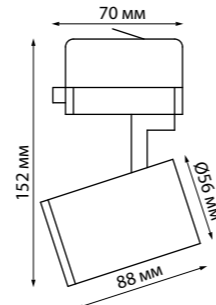

370648 IP 20   
370649 Светильник трехфазный трековый  
Алюминий  
GU10 50 Вт 220 В  
Угол поворота 350°/90°

358326 черный

358327 черный

358595, 358596

370648, 370649

358326, 358667

358327, 358668

EOS