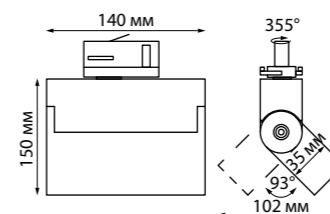

370648 IP 20   
370649 Светильник трехфазный трековый  
Алюминий  
GU10 50 Вт 220 В  
Угол поворота 350°/90°

358326 черный

358327 черный

358595, 358596

370648, 370649

358326, 358667

358327, 358668

EOS