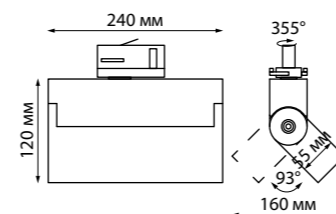

370648 IP 20   
370649 Светильник трехфазный трековый  
Алюминий  
GU10 50 Вт 220 В  
Угол поворота 350°/90°

358326 черный

358327 черный

358595, 358596

370648, 370649

358326, 358667

358327, 358668

EOS