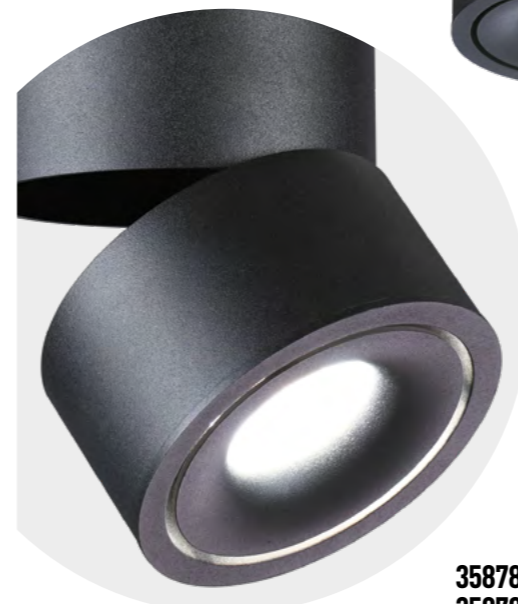

SELENE

359228 черный **NEW** 3000K
359230 черный **NEW** 4000K

359228
359229
 IP 20
Светильник накладной светодиодный
 Алюминий
 15 Вт 220 В
 1440 Лм 3000 К
 Цвет LED теплый белый
 Угол поворота 350°/90°
 Угол рассеивания 36°

359229 белый **NEW** 3000K
359231 белый **NEW** 4000K

359230
359231
 IP 20
Светильник накладной светодиодный
 Алюминий
 15 Вт 220 В
 1440 Лм 4000 К
 Цвет LED белый
 Угол поворота 350°/90°
 Угол рассеивания 36°

358773 черный
358774 белый

IP 20
Светильник накладной светодиодный
 Алюминий
 15 Вт 100-265 В
 1300 Лм 4000 К
 Цвет LED белый
 Угол поворота 340°
 Угол рассеивания 24°

358597 черный

358597 IP 20
358598 **Светильник накладной светодиодный**
 Алюминий
 30 Вт 175-245 В 2700 Лм 4000 К
 Угол поворота 355°
 Угол рассеивания 38°

358598 белый

358781 черный
358782 белый

358781
358782
 IP 20
Светильник накладной светодиодный
 Алюминий
 25 Вт 100-265 В
 2200 Лм 4000 К
 Цвет LED белый
 Угол поворота 350°
 Угол рассеивания 90°

DEP

359228, 359229, 359230, 359231