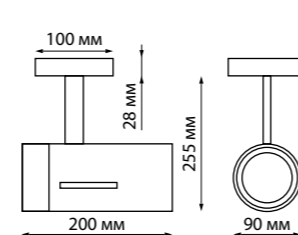

358597, 358598