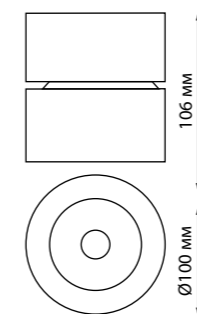

358781, 358782