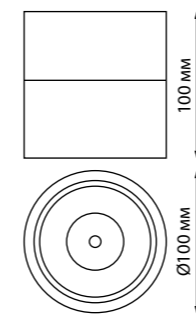

358773, 358774