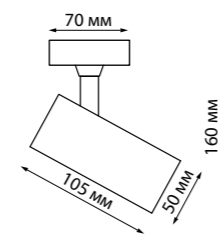

358598 белый

358781 черный
358782 белый

358781
358782
 IP 20
Светильник накладной светодиодный
 Алюминий
 25 Вт 100-265 В
 2200 Лм 4000 К
 Цвет LED белый
 Угол поворота 350°
 Угол рассеивания 90°

DEP

359228, 359229, 359230, 359231