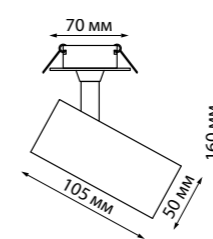

**EDDY**

**358944** черный

**358945** белый

358944, 358945

**358944**  
**358945**

IP 20

**Светильник встраиваемый светодиодный**

Алюминий  
18 Вт 220 В 1700 Лм 4000 К  
Цвет LED белый  
Врезное отверстие Ø 75 мм  
Высота встраиваемой части 32,5 мм  
Угол поворота 340°  
Угол рассеивания 15°-45°

Алюминий/акрил  
5/9/13 Вт 220 В 425/765/1105 Лм 3000/4000/6000 К  
Цвет LED теплый белый, белый, холодный белый  
Врезное отверстие Ø 60 мм  
Высота встраиваемой части 25 мм  
Угол поворота 350°/90°  
Угол рассеивания 15-60°

**NAIL**

**359224** черный **NEW**  
**359226** черный **NEW**

**359225** белый **NEW**  
**359227** белый **NEW**

**359224**  
**359225**

IP 20

**Светильник встраиваемый светодиодный**

Алюминий  
15 Вт 220 В 1440 Лм 3000 К  
Цвет LED теплый белый  
Врезное отверстие Ø 60 мм  
Высота встраиваемой части 25 мм  
Угол поворота 350°/90°  
Угол рассеивания 36°

359220, 359221

359224, 359225, 359226, 359227

**359226**  
**359227**

IP 20

**Светильник встраиваемый светодиодный**

Алюминий  
15 Вт 220 В 1440 Лм 4000 К  
Цвет LED теплый белый  
Врезное отверстие Ø 60 мм  
Высота встраиваемой части 25 мм  
Угол поворота 350°/90°  
Угол рассеивания 36°