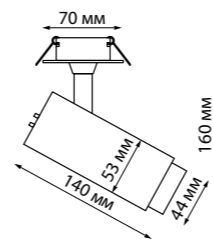

**EDDY**

**358944** черный

**358945** белый

358944, 358945

**358944**  
**358945**

IP 20

**Светильник встраиваемый светодиодный**

Алюминий  
18 Вт 220 В 1700 Лм 4000 К  
Цвет LED белый  
Врезное отверстие Ø 75 мм  
Высота встраиваемой части 32,5 мм  
Угол поворота 340°  
Угол рассеивания 15°-45°

Алюминий/акрил  
5/9/13 Вт 220 В 425/765/1105 Лм 3000/4000/6000 К  
Цвет LED теплый белый, белый, холодный белый  
Врезное отверстие Ø 60 мм  
Высота встраиваемой части 25 мм  
Угол поворота 350°/90°  
Угол рассеивания 15-60°

**NAIL**

**359224** черный **NEW**  
**359226** черный **NEW**

**359225** белый **NEW**  
**359227** белый **NEW**

**359224**  
**359225**

IP 20

**Светильник встраиваемый светодиодный**

Алюминий  
15 Вт 220 В 1440 Лм 3000 К  
Цвет LED теплый белый  
Врезное отверстие Ø 60 мм  
Высота встраиваемой части 25 мм  
Угол поворота 350°/90°  
Угол рассеивания 36°

359220, 359221

359224, 359225, 359226, 359227

**359226**  
**359227**

IP 20

**Светильник встраиваемый светодиодный**

Алюминий  
15 Вт 220 В 1440 Лм 4000 К  
Цвет LED теплый белый  
Врезное отверстие Ø 60 мм  
Высота встраиваемой части 25 мм  
Угол поворота 350°/90°  
Угол рассеивания 36°