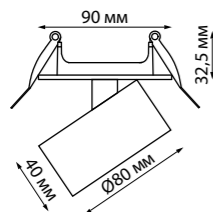

**EDDY**

**358944** черный

**358945** белый

358944, 358945

**358944**  
**358945**

IP 20

**Светильник встраиваемый светодиодный**

Алюминий  
18 Вт 220 В 1700 Лм 4000 К  
Цвет LED белый  
Врезное отверстие Ø 75 мм  
Высота встраиваемой части 32,5 мм  
Угол поворота 340°  
Угол рассеивания 15°-45°

Алюминий/акрил  
5/9/13 Вт 220 В 425/765/1105 Лм 3000/4000/6000 К  
Цвет LED теплый белый, белый, холодный белый  
Врезное отверстие Ø 60 мм  
Высота встраиваемой части 25 мм  
Угол поворота 350°/90°  
Угол рассеивания 15-60°

**NAIL**

**359224** черный **NEW**  
**359226** черный **NEW**

**359225** белый **NEW**  
**359227** белый **NEW**

**359224**  
**359225**

IP 20

**Светильник встраиваемый светодиодный**

Алюминий  
15 Вт 220 В 1440 Лм 3000 К  
Цвет LED теплый белый  
Врезное отверстие Ø 60 мм  
Высота встраиваемой части 25 мм  
Угол поворота 350°/90°  
Угол рассеивания 36°

359220, 359221

359224, 359225, 359226, 359227

**359226**  
**359227**

IP 20

**Светильник встраиваемый светодиодный**

Алюминий  
15 Вт 220 В 1440 Лм 4000 К  
Цвет LED теплый белый  
Врезное отверстие Ø 60 мм  
Высота встраиваемой части 25 мм  
Угол поворота 350°/90°  
Угол рассеивания 36°