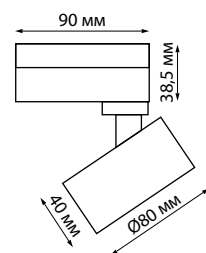

# EDDY

358942 черный

358943 белый

358942 IP 20   
 358943 **Светильник однофазный трековый светодиодный**  
 Алюминий  
 15 Вт 220 В 1400 Лм 4000 К  
 Цвет LED белый  
 Угол поворота 340°  
 Угол рассеивания 15°-45°

# NAIL

359028 белый **NEW**

359029 черный **NEW**

359028  
 359029

IP 20   
**Светильник однофазный трехжильный трековый с переключателем цветовой температуры и мощности**  
 Алюминий/акрил  
 5, 9, 13 Вт 220 В 425, 765, 1105 Лм 3000, 4000, 6000 К  
 Цвет LED тёплый белый/ белый/ холодный белый  
 Угол поворота 350°  
 Угол рассеивания 15-60°