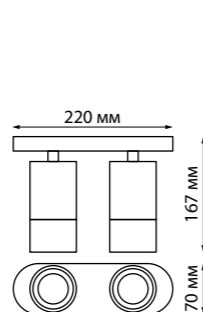

FLAX

ELINA

370735 черный

370736 белый

370739 черный

370737 черный

370738 белый

370740 белый

370735
370736
370737
370738
370739
370740

IP 20 
Светильник накладной
Алюминий/акрил
GU10 max 9 Вт LED 235 В
Угол поворота 355°/90°

370735, 370736

370737, 370738

370739, 370740

370729 черный

370730 белый

370729 IP 20 
370730 Светильник накладной
Алюминий/акрил
GU10 max 9 Вт LED 235 В