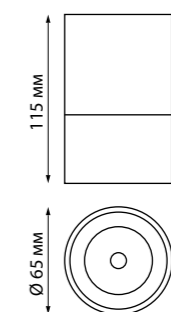

370677, 370678