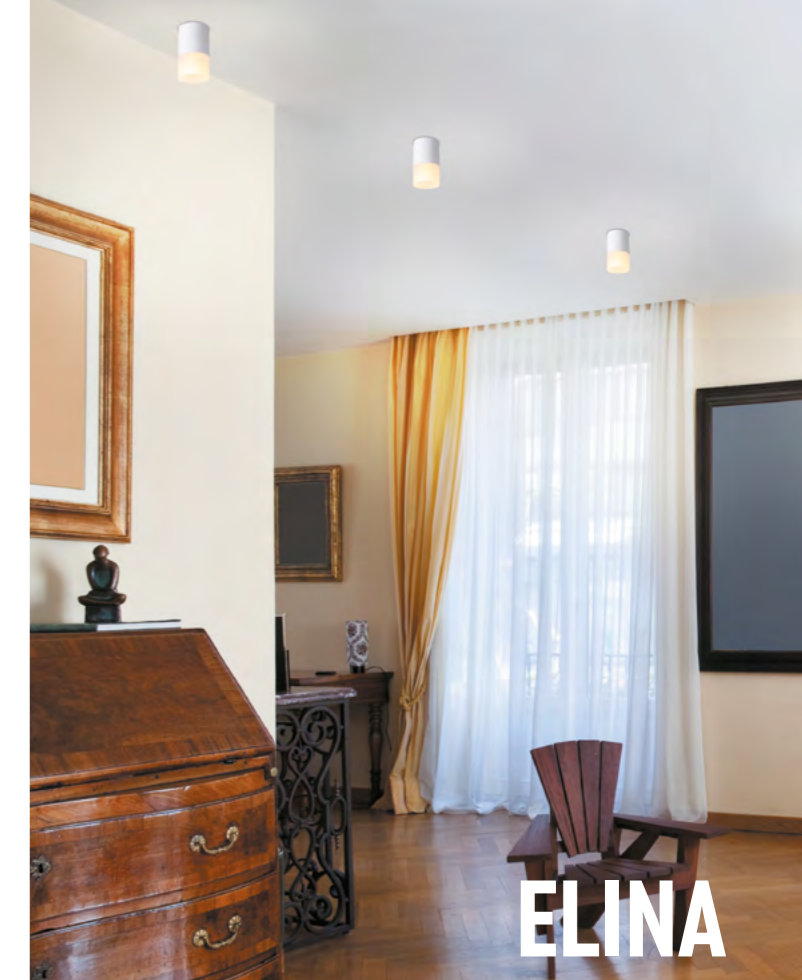

FLAX

ELINA

IP 20
Светильник накладной
Алюминий/акрил
GU10 max 9 Вт LED 235 В
Угол поворота 355°/90°

370729 IP 20
370730 Светильник накладной
Алюминий/акрил
GU10 max 9 Вт LED 235 В

370677 IP 20
370678 Светильник накладной
Алюминий/акрил
GU10 9 Вт LED 220-240 В

370679 IP 20
370680 Светильник накладной
Алюминий/акрил
GU10 9 Вт LED 220-240 В