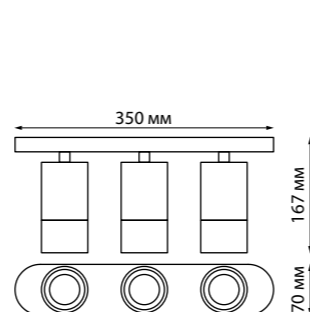

370735
370736
370737
370738
370739
370740

IP 20 
Светильник накладной
Алюминий/акрил
GU10 max 9 Вт LED 235 В
Угол поворота 355°/90°

370735, 370736

370737, 370738

370739, 370740

370729 черный

370730 белый

370729 IP 20 
370730 Светильник накладной
Алюминий/акрил
GU10 max 9 Вт LED 235 В