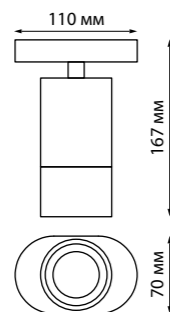

FLAX

ELINA

370735 черный

370736 белый

370739 черный

370737 черный

370738 белый

370740 белый

370735
370736
370737
370738
370739
370740

IP 20 
Светильник накладной
Алюминий/акрил
GU10 max 9 Вт LED 235 В
Угол поворота 355°/90°

370735, 370736

370737, 370738

370739, 370740

370729 черный

370730 белый

370729 IP 20 
370730 Светильник накладной
Алюминий/акрил
GU10 max 9 Вт LED 235 В