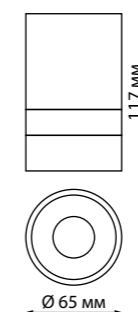

370729, 370730