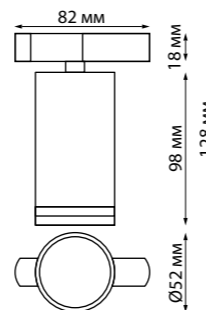

370876, 370877, 370878, 370879