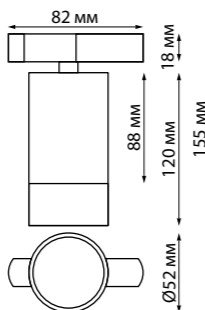

PIPE

370860
370861
370862
370863

IP 20
Светильник однофазный
двухжильный трековый
Алюминий
GU10 max 9 Вт LED 220 В
Угол поворота 340°

370876
370877
370878
370879

IP 20
Светильник однофазный
двухжильный трековый
Алюминий/акрил
GU10 max 9 Вт LED 220 В
Угол поворота 340°

370860, 370861, 370862, 370863