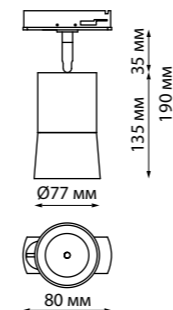

370902, 370903