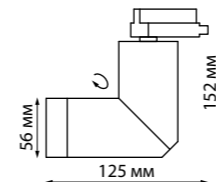

370552
IP 20
Светильник
однофазный трековый
Алюминий/металл
GU10 50 Вт 230 В
Угол поворота 90°

GUSTO

370408
370409
IP 20
Светильник однофазный
трековый
Металл
GU10 50 Вт 220 В
Угол поворота 350°

370589
370594
IP 20
Светильник однофазный
трековый
Алюминий
GU10 50 Вт 220-240 В
Угол поворота 360°

UFO

ELITE