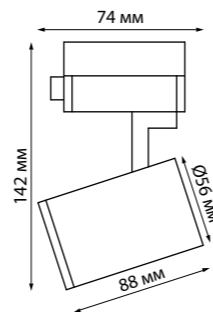

370552 белый

370552  
IP 20  
Светильник  
однофазный трековый  
Алюминий/металл  
GU10 50 Вт 230 В  
Угол поворота 90°

**GUSTO**

370646 белый

370647 черный

370552

370646, 370647

370408 черный

370408  
370409  
IP 20  
Светильник однофазный  
трековый  
Металл  
GU10 50 Вт 220 В  
Угол поворота 350°

370409 белый

370589  
370594  
IP 20  
Светильник однофазный  
трековый  
Алюминий  
GU10 50 Вт 220-240 В  
Угол поворота 360°