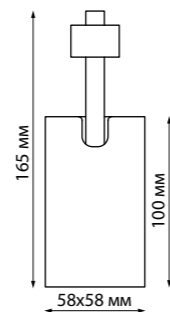

370552 белый

370552  
IP 20  
Светильник  
однофазный трековый  
Алюминий/металл  
GU10 50 Вт 230 В  
Угол поворота 90°

**GUSTO**

370646 белый

370647 черный

370552

370646, 370647

370408 черный