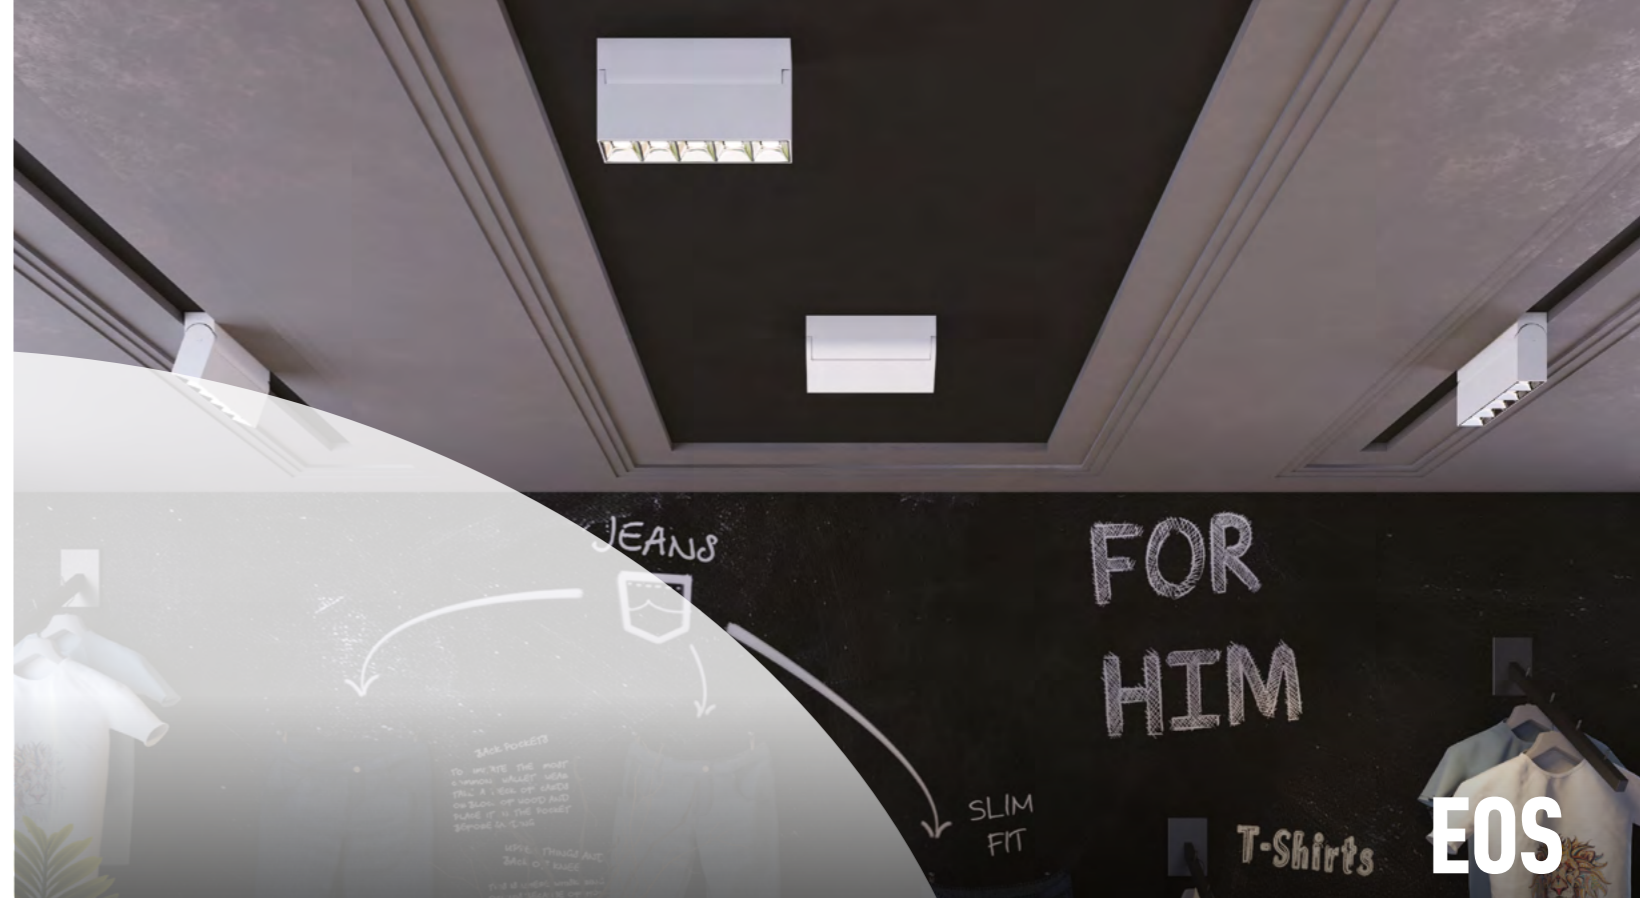

358346 черный

358350 черный

358347 белый

358346  
358347

IP 20   
**Светильник накладной**  
Алюминий/пластик PC  
18 Вт 85-265 В  
1700 Лм 4000 К  
Цвет LED белый  
Угол поворота 355°  
Угол рассеивания 120°

358351 белый

358350  
358351

IP 20   
**Светильник накладной**  
Длина провода 1 м  
Алюминий/пластик PC  
18 Вт 85-265 В  
1700 Лм 4000 К  
Цвет LED белый  
Угол поворота 355°  
Угол рассеивания 120°

НАТ

358346, 358347

358350, 358351

358320  
358322

IP 33   
**Светильник накладной**  
Алюминий  
25 Вт 110-265 В 3000 Лм 4000 К  
Цвет LED белый  
Угол поворота 93°  
Угол рассеивания 30°

358320 белый

358321 белый