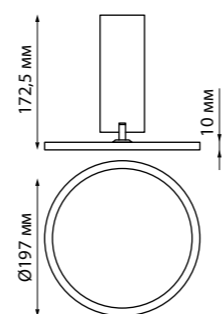

358351 белый

358350  
358351

IP 20   
**Светильник накладной**  
Длина провода 1 м  
Алюминий/пластик PC  
18 Вт 85-265 В  
1700 Лм 4000 К  
Цвет LED белый  
Угол поворота 355°  
Угол рассеивания 120°

НАТ

358346, 358347

358350, 358351

358320  
358322

IP 33   
**Светильник накладной**  
Алюминий  
25 Вт 110-265 В 3000 Лм 4000 К  
Цвет LED белый  
Угол поворота 93°  
Угол рассеивания 30°

358320 белый

358321 белый

358321  
358323

IP 33   
**Светильник накладной**  
Алюминий  
13 Вт 110-265 В 1560 Лм 4000 К  
Цвет LED белый  
Угол поворота 93°  
Угол рассеивания 30°

358322 черный

358323 черный

358320, 358322

358321, 358323