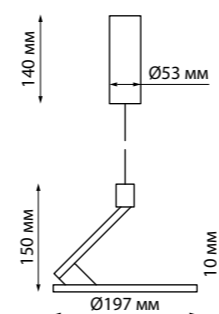

358350, 358351