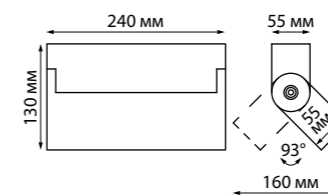

358351 белый

358350  
358351

IP 20   
**Светильник накладной**  
Длина провода 1 м  
Алюминий/пластик PC  
18 Вт 85-265 В  
1700 Лм 4000 К  
Цвет LED белый  
Угол поворота 355°  
Угол рассеивания 120°

НАТ

358321  
358323

IP 33   
**Светильник накладной**  
Алюминий  
13 Вт 110-265 В 1560 Лм 4000 К  
Цвет LED белый  
Угол поворота 93°  
Угол рассеивания 30°

358322 черный

358323 черный

358320, 358322

358321, 358323