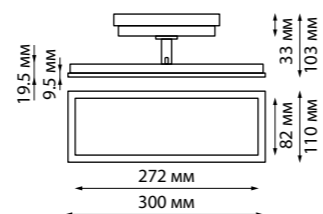

VOLO

358893 черный

358894 белый

358893, 358894

358893 IP 20 
358894 Светильник однофазный трековый светодиодный
 Корпус – алюминий/рассеиватель – пластик
 24 Вт 220 В 1900 Лм 4000 К
 Цвет LED белый
 Угол поворота по горизонтали 350°, по вертикали 90°
 Угол рассеивания 120°