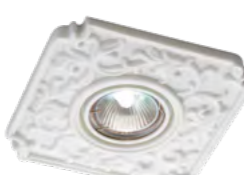

## FARFOR

**369871** IP 20 Фарфор – ручная роспись – золотое декоративное покрытие, в составе которого 17% натурального золота  
12 В GX5.3 50 Вт  
Размер Ø 130 мм  
Высота встраиваемой части 20 мм  
Диаметр врезного отверстия 70 мм

**369869** IP 20   
**369866** Фарфор – ручная роспись – золотое декоративное покрытие, в составе которого 17% натурального золота  
12 В GX5.3 50 Вт  
Размер Ø 120 мм, □ 135 мм  
Высота встраиваемой части 20 мм  
Диаметр врезного отверстия 65 мм

**369868** IP 20   
**369865** Фарфор  
12 В GX5.3 50 Вт  
Размер Ø 120 мм, □ 135 мм  
Высота встраиваемой части 20 мм  
Диаметр врезного отверстия 65 мм

**369868** белый

**369869** белый/золото

**369865** белый