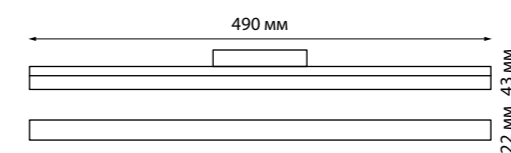

358411, 358412, 358415, 358416, 358419, 358420

358409, 358410, 358413, 358414, 358417, 358418