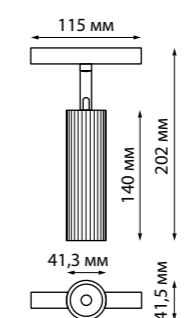

FLUM

358538 белый
358539 черный

358538
358539
IP 20
Трековый светильник для низковольтного шинпровода
Алюминий/пластик
12 Вт 48 В 960 Лм 4000 К
Цвет LED белый
Угол поворота 90°
Угол рассеивания 100°

358540 белый
358541 черный

358544 белый
358545 черный

358542 белый
358543 черный

358542
358543
IP 20
Трековый светильник для низковольтного шинпровода
Алюминий/пластик
12 Вт 48 В 960 Лм 4000 К
Цвет LED белый
Угол поворота 90°
Угол рассеивания 38°

358540
358541

IP 20
Трековый светильник для низковольтного шинпровода
Алюминий/пластик
24 Вт 48 В 1920 Лм 4000 К
Цвет LED белый
Угол поворота 90°
Угол рассеивания 100°

358544
358545

IP 20
Трековый светильник для низковольтного шинпровода
Алюминий/пластик
24 Вт 48 В 1920 Лм 4000 К
Цвет LED белый
Угол поворота 90°
Угол рассеивания 38°

358538, 358539, 358542, 358543

358540, 358541, 358544, 358545

358393 черный/хром

358394 белый/хром

358393
358394

IP 20
Трековый светильник для низковольтного шинпровода
Алюминий
10 Вт 48 В 850 Лм 4000 К
Цвет LED белый
Угол поворота 180°
Угол рассеивания 24°

358471 белый/
белый матовый шар

358472 черный/
белый матовый шар

358471
358472

IP 20
Трековый светильник для низковольтного шинпровода
Длина провода 0,8 м
Алюминий/стекло
10 Вт 48 В 800 Лм 4000 К
Цвет LED белый
Угол рассеивания 170°

358988

IP 20
Трековый светильник для низковольтного шинпровода
Алюминий
15 Вт 48 В 1200 Лм 4000 К
Цвет LED белый
Угол поворота 355°+ 90°
Угол рассеивания 24°

358988 бронза светлая/черный

358990

IP 20
Трековый светильник для низковольтного шинпровода
Длина провода 0,8 м
Алюминий
15 Вт 48 В 1600 Лм 4000 К
Цвет LED белый
Угол рассеивания 24°

358990
бронза светлая/
черный

358471, 358472

358393, 358394

358990

358988

FLUM