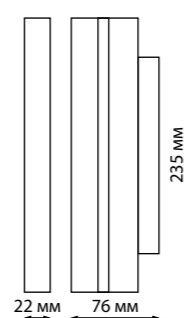

358540
358541

IP 20 
Трековый светильник для низковольтного шинпровода
Алюминий/пластик
24 Вт 48 В 1920 Лм 4000 К
Цвет LED белый
Угол поворота 90°
Угол рассеивания 100°

358544
358545

IP 20 
Трековый светильник для низковольтного шинпровода
Алюминий/пластик
24 Вт 48 В 1920 Лм 4000 К
Цвет LED белый
Угол поворота 90°
Угол рассеивания 38°

358538, 358539, 358542, 358543

358540, 358541, 358544, 358545

358393 черный/хром

358394 белый/хром

358393
358394

IP 20 
Трековый светильник для низковольтного шинпровода
Алюминий
10 Вт 48 В 850 Лм 4000 К
Цвет LED белый
Угол поворота 180°
Угол рассеивания 24°

358471 белый/
белый матовый шар

358472 черный/
белый матовый шар

358471
358472

IP 20 
Трековый светильник для низковольтного шинпровода
Длина провода 0,8 м
Алюминий/стекло
10 Вт 48 В 800 Лм 4000 К
Цвет LED белый
Угол рассеивания 170°

358988

IP 20 
Трековый светильник для низковольтного шинпровода
Алюминий
15 Вт 48 В 1200 Лм 4000 К
Цвет LED белый
Угол поворота 355°+ 90°
Угол рассеивания 24°

358988 бронза светлая/черный

358990

IP 20 
Трековый светильник для низковольтного шинпровода
Длина провода 0,8 м
Алюминий
15 Вт 48 В 1600 Лм 4000 К
Цвет LED белый
Угол рассеивания 24°