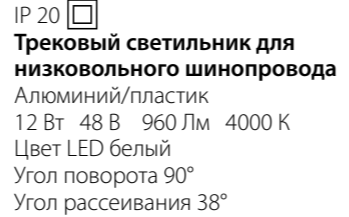

358544
358545

IP 20
Трековый светильник для низковольтного шинпровода
Алюминий/пластик
24 Вт 48 В 1920 Лм 4000 К
Цвет LED белый
Угол поворота 90°
Угол рассеивания 38°