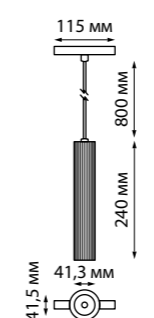

FLUM

358538 белый
358539 черный

358538
358539
IP 20
Трековый светильник для низковольтного шинпровода
Алюминий/пластик
12 Вт 48 В 960 Лм 4000 К
Цвет LED белый
Угол поворота 90°
Угол рассеивания 100°

358540 белый
358541 черный

358544 белый
358545 черный

358542 белый
358543 черный

358542
358543
IP 20
Трековый светильник для низковольтного шинпровода
Алюминий/пластик
12 Вт 48 В 960 Лм 4000 К
Цвет LED белый
Угол поворота 90°
Угол рассеивания 38°

358540
358541

IP 20
Трековый светильник для низковольтного шинпровода
Алюминий/пластик
24 Вт 48 В 1920 Лм 4000 К
Цвет LED белый
Угол поворота 90°
Угол рассеивания 100°

358544
358545

IP 20
Трековый светильник для низковольтного шинпровода
Алюминий/пластик
24 Вт 48 В 1920 Лм 4000 К
Цвет LED белый
Угол поворота 90°
Угол рассеивания 38°

358538, 358539, 358542, 358543

358540, 358541, 358544, 358545

358393 черный/хром

358394 белый/хром

358393
358394

IP 20
Трековый светильник для низковольтного шинпровода
Алюминий
10 Вт 48 В 850 Лм 4000 К
Цвет LED белый
Угол поворота 180°
Угол рассеивания 24°

358471 белый/
белый матовый шар

358472 черный/
белый матовый шар

358471
358472

IP 20
Трековый светильник для низковольтного шинпровода
Длина провода 0,8 м
Алюминий/стекло
10 Вт 48 В 800 Лм 4000 К
Цвет LED белый
Угол рассеивания 170°

358988

IP 20
Трековый светильник для низковольтного шинпровода
Алюминий
15 Вт 48 В 1200 Лм 4000 К
Цвет LED белый
Угол поворота 355°+ 90°
Угол рассеивания 24°

358988 бронза светлая/черный

358990

IP 20
Трековый светильник для низковольтного шинпровода
Длина провода 0,8 м
Алюминий
15 Вт 48 В 1600 Лм 4000 К
Цвет LED белый
Угол рассеивания 24°

358990
бронза светлая/
черный

358471, 358472

358393, 358394

358990

358988

FLUM