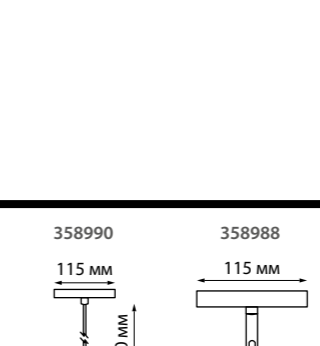

358471 белый/
белый матовый шар

358472 черный/
белый матовый шар

358471
358472

IP 20 
Трековый светильник для низковольтного шинпровода
Длина провода 0,8 м
Алюминий/стекло
10 Вт 48 В 800 Лм 4000 К
Цвет LED белый
Угол рассеивания 170°

358988

IP 20 
Трековый светильник для низковольтного шинпровода
Алюминий
15 Вт 48 В 1200 Лм 4000 К
Цвет LED белый
Угол поворота 355°+ 90°
Угол рассеивания 24°

358988 бронза светлая/черный

358990

IP 20 
Трековый светильник для низковольтного шинпровода
Длина провода 0,8 м
Алюминий
15 Вт 48 В 1600 Лм 4000 К
Цвет LED белый
Угол рассеивания 24°