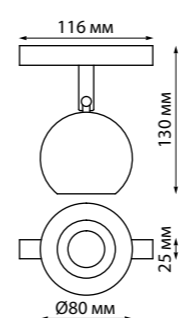

358393, 358394