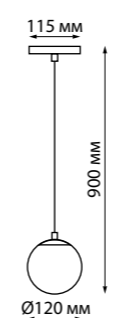

358990
бронза светлая/
черный

358471, 358472