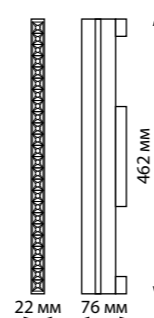

358540
358541

IP 20 
Трековый светильник для низковольтного шинпровода
Алюминий/пластик
24 Вт 48 В 1920 Лм 4000 К
Цвет LED белый
Угол поворота 90°
Угол рассеивания 100°

358544
358545

IP 20 
Трековый светильник для низковольтного шинпровода
Алюминий/пластик
24 Вт 48 В 1920 Лм 4000 К
Цвет LED белый
Угол поворота 90°
Угол рассеивания 38°

358538, 358539, 358542, 358543

358540, 358541, 358544, 358545

358393 черный/хром

358394 белый/хром

358393
358394

IP 20 
Трековый светильник для низковольтного шинпровода
Алюминий
10 Вт 48 В 850 Лм 4000 К
Цвет LED белый
Угол поворота 180°
Угол рассеивания 24°