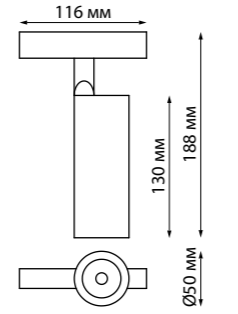

358421, 358422