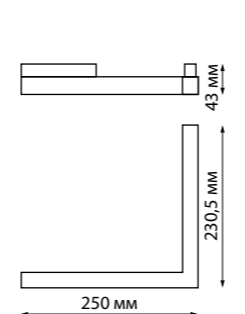

358607 белый 4000K

358608 черный 4000K

358605 белый 4000K

358606 черный 4000K

358605 IP 20
358606 Трековый светильник для низковольтного шинпровода
358607 Алюминий/пластик
358608 24 Вт 48 В 1920 Лм 4000 К
Цвет LED белый
Угол рассеивания 100°

358546, 358547

358548, 358549

358421, 358422

358423, 358424

358605, 358606

358607, 358608

FLUM