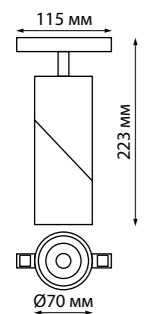

358605 IP 20
358606 Трековый светильник для низковольтного шинпровода
358607 Алюминий/пластик
358608 24 Вт 48 В 1920 Лм 4000 К
Цвет LED белый
Угол рассеивания 100°

358546, 358547