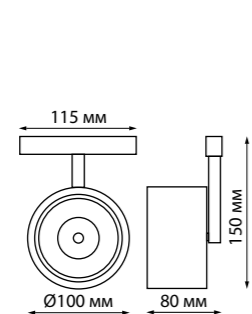

358548, 358549