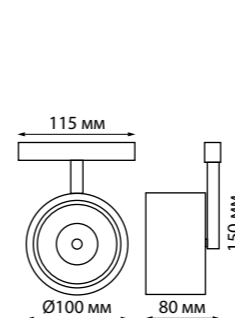

358548, 358549