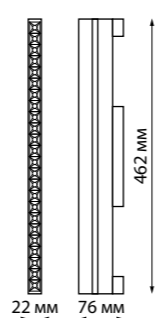

358540, 358541, 358544, 358545