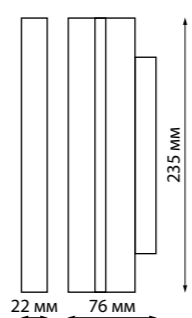

358538, 358539, 358542, 358543