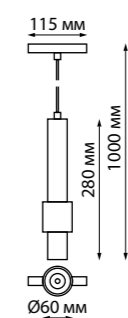

358542
358543

IP 20 
Трековый светильник для низковольтного шинпровода
Алюминий/пластик
12 Вт 48 В 960 Лм 4000 К
Цвет LED белый
Угол поворота 90°
Угол рассеивания 38°

358540 белый
358541 черный

358540
358541

IP 20 
Трековый светильник для низковольтного шинпровода
Алюминий/пластик
24 Вт 48 В 1920 Лм 4000 К
Цвет LED белый
Угол поворота 90°
Угол рассеивания 100°

358544
358545

IP 20 
Трековый светильник для низковольтного шинпровода
Алюминий/пластик
24 Вт 48 В 1920 Лм 4000 К
Цвет LED белый
Угол поворота 90°
Угол рассеивания 38°

358550 белый

358551 черный

358552 белый

358553 черный

358550
358551
358552
358553

IP 20 
Трековый светильник для низковольтного шинпровода
Длина провода 1 м
Алюминий
12 Вт 48 В 960 Лм 4000 К
Цвет LED белый
Угол рассеивания 24°

358546, 358547

358548, 358549

358550, 358551

358552, 358553

FLUM