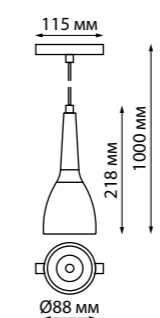

358550, 358551