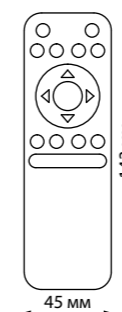

ОПАЛ
358613
358614
358615
358616

ПРИЗМА
358617
358618
358619
358620

**ТИПЫ РАССЕИВАТЕЛЕЙ
ЛИНЕЙНЫХ СВЕТИЛЬНИКОВ FLUM:**

ОПАЛ — светопропускаемость 73%,
материал ПММА, толщина 1,5 мм.

ПРИЗМА — светопропускаемость 85%,
материал полистирол, толщина 2,5 мм.

358613
358614
358617
358618
358621
358622

IP 20
**Трековый светильник для
низковольтного шинпровода
диммируемый с пультом
управления со сменой
цветовой температуры**
Алюминий/пластик
12 Вт 48 В
max 960 Лм 3000-6500 К
Цвет LED плавный переход
от теплого до холодного
Угол рассеивания 100°

358615
358616
358619
358620
358623
358624

IP 20
**Трековый светильник для
низковольтного шинпровода
диммируемый с пультом
управления со сменой
цветовой температуры**
Алюминий/пластик
24 Вт 48 В
max 1920 Лм 3000-6500 К
Цвет LED плавный переход
от теплого до холодного
Угол рассеивания 100°

FLUM

358613 белый
358614 черный

358617 белый
358618 черный

358621 белый
358622 черный

358615 белый
358616 черный

358623 белый
358624 черный

358619 белый
358620 черный

358613, 358614, 358617,
358618, 358621, 358622

358615, 358616, 358619,
358620, 358623, 358624

358625
358626

IP 20
**Трековый светильник для
низковольтного шинпровода
диммируемый с пультом управления
со сменой цветовой температуры**
Алюминий/пластик
10 Вт 48 В max 800 Лм 3000-6500 К
Цвет LED плавный переход
от теплого до холодного
Угол поворота 90°
Угол рассеивания 120°

358625 белый

358626 черный

358627
358628

IP 20
**Трековый светильник для
низковольтного шинпровода
диммируемый с пультом управления
со сменой цветовой температуры**
Алюминий/пластик
12 Вт 48 В max 960 Лм 3000-6500 К
Цвет LED плавный переход
от теплого до холодного
Угол поворота 90°
Угол рассеивания 24°

358627 белый

358628 черный

358637 черный

358625, 358626, 358627, 358628

358637