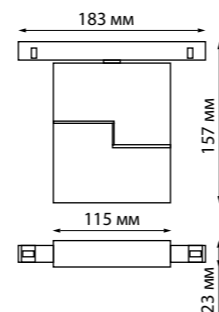

358625, 358626, 358627, 358628