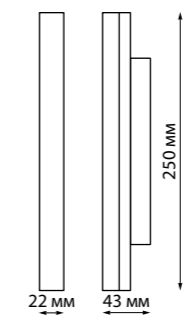

IP 20
Трековый светильник для
низковольтного шинпровода
Алюминий/пластик
24 Вт 48 В 1800 Лм 3000 К
Цвет LED теплый белый
Угол рассеивания 120°

359198, 359199