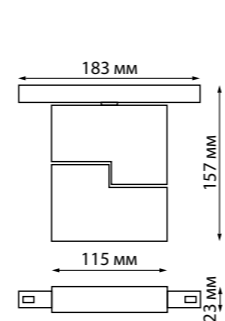

359204
359205

IP 20 
Трековый светильник для
низковольтного шинпровода
Алюминий/пластик
10 Вт 48 В 800 Лм 3000 К
Цвет LED белый
Угол поворота 90°
Угол рассеивания 110°

359202, 359203

359204, 359205

359198 белый NEW 3000K
359199 черный NEW