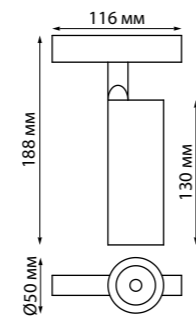

FLUM

359202 белый NEW 3000K

359203 черный NEW 3000K

359204 белый NEW 3000K

359205 черный NEW 3000K

359202
359203

IP 20 
Трековый светильник для
низковольтного шинпровода
Алюминий
12 Вт 48 В 960 Лм 3000 К
Цвет LED теплый белый
Угол поворота 355°/90°
Угол рассеивания 36°

359204
359205

IP 20 
Трековый светильник для
низковольтного шинпровода
Алюминий/пластик
10 Вт 48 В 800 Лм 3000 К
Цвет LED белый
Угол поворота 90°
Угол рассеивания 110°

359202, 359203

359204, 359205

359198 белый NEW 3000K
359199 черный NEW

IP 20 
Трековый светильник для
низковольтного шинпровода
Алюминий/пластик
12 Вт 48 В 900 Лм 3000 К
Цвет LED теплый белый
Угол рассеивания 120°

359200 белый NEW 3000K
359201 черный NEW

IP 20 
Трековый светильник для
низковольтного шинпровода
Алюминий/пластик
24 Вт 48 В 1800 Лм 3000 К
Цвет LED теплый белый
Угол рассеивания 120°