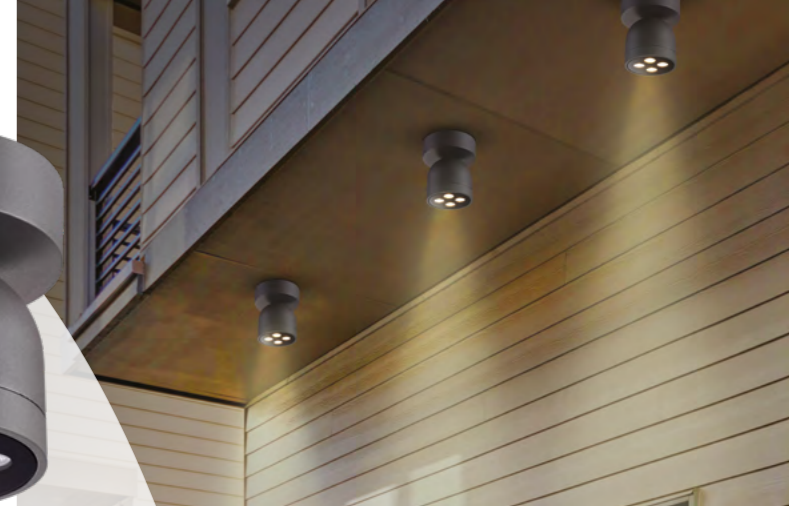

358113 темно-серый

358113

IP 65
Светильник ландшафтный настенный
 Корпус – алюминий/
 рассеиватель – стекло
 10 Вт 4 LED SMD
 100-240 В 700 Лм 3000 К
 Цвет LED теплый белый
 Температурный режим
 от -25° до +50° С
 Угол рассеивания 120°

358118

IP 65
Светильник ландшафтный настенный
 Корпус – алюминий/
 рассеиватель – стекло
 10 Вт 4 LED SMD
 100-240 В 700 Лм 3000 К
 Цвет LED теплый белый
 Температурный режим
 от -25° до +50° С
 Угол рассеивания 120°

358118 темно-серый

358115 темно-серый

358115

IP 65
Светильник ландшафтный
 Корпус – алюминий/
 рассеиватель – стекло
 10 Вт 4 LED SMD
 100-240 В 700 Лм 3000 К
 Цвет LED теплый белый
 Температурный режим
 от -25° до +50° С
 Угол рассеивания 120°

358116

IP 65
Светильник ландшафтный
 Корпус – алюминий/
 рассеиватель – стекло
 20 Вт 8 LED SMD
 100-240 В 1400 Лм 3000 К
 Цвет LED теплый белый
 Температурный режим
 от -25° до +50° С
 Угол рассеивания 120°