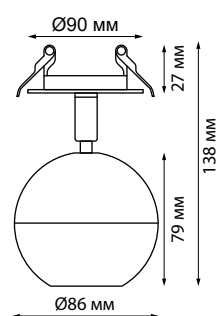

**370750** золото

**370814** IP 20   
**370815** Светильник встраиваемый  
**370816** Длина провода 2 м  
 Алюминий/акрил  
 GU10 max 9 Вт LED 220 В  
 Врезное отверстие Ø 75 мм  
 Высота встраиваемой части 27 мм

**370817** IP 20   
**370818** Светильник встраиваемый  
**370819** Алюминий/акрил  
 GU10 max 9 Вт LED 220 В  
 Врезное отверстие Ø 75 мм  
 Высота встраиваемой части 27 мм  
 Угол поворота 340°

370814, 370815, 370816

370817, 370818, 370819

370748, 370749, 370750

**370748** IP 20   
**370749** Светильник встраиваемый  
**370750** Алюминий  
 GU10 50 Вт 220 В  
 Врезное отверстие Ø 75 мм  
 Высота встраиваемой части 23 мм  
 Угол поворота 340°