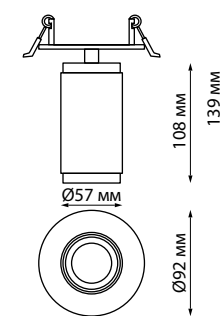

**370750** золото

**370814** IP 20   
**370815** Светильник встраиваемый  
**370816** Длина провода 2 м  
 Алюминий/акрил  
 GU10 max 9 Вт LED 220 В  
 Врезное отверстие Ø 75 мм  
 Высота встраиваемой части 27 мм

**370817** IP 20   
**370818** Светильник встраиваемый  
**370819** Алюминий/акрил  
 GU10 max 9 Вт LED 220 В  
 Врезное отверстие Ø 75 мм  
 Высота встраиваемой части 27 мм  
 Угол поворота 340°

370814, 370815, 370816

370817, 370818, 370819

370748, 370749, 370750

**370748** IP 20   
**370749** Светильник встраиваемый  
**370750** Алюминий  
 GU10 50 Вт 220 В  
 Врезное отверстие Ø 75 мм  
 Высота встраиваемой части 23 мм  
 Угол поворота 340°