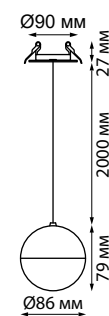

**370750** золото

**370814** IP 20   
**370815** Светильник встраиваемый  
**370816** Длина провода 2 м  
 Алюминий/акрил  
 GU10 max 9 Вт LED 220 В  
 Врезное отверстие Ø 75 мм  
 Высота встраиваемой части 27 мм

**370817** IP 20   
**370818** Светильник встраиваемый  
**370819** Алюминий/акрил  
 GU10 max 9 Вт LED 220 В  
 Врезное отверстие Ø 75 мм  
 Высота встраиваемой части 27 мм  
 Угол поворота 340°

370814, 370815, 370816

370817, 370818, 370819

370748, 370749, 370750

**370748** IP 20   
**370749** Светильник встраиваемый  
**370750** Алюминий  
 GU10 50 Вт 220 В  
 Врезное отверстие Ø 75 мм  
 Высота встраиваемой части 23 мм  
 Угол поворота 340°