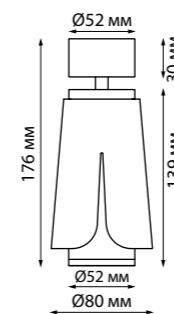

370808 черный

370809 белый 370810 матовое золото

370808
370809
370810

IP 20 
Светильник накладной
Длина провода 2 м
Алюминий/акрил
GU10 max 9 Вт LED 220 В

370826 черный

370827 белый

370811 черный

370812 белый

370826
370827

IP 20 
Светильник накладной
Длина провода 2 м
Алюминий
GU10 max 9 Вт LED 220 В

370808, 370809, 370810

370811, 370812, 370813

370826, 370827

370828, 370829

GARN

TULIP