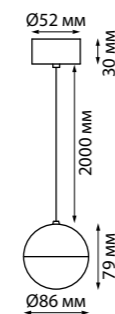

370808 черный

370809 белый 370810 матовое золото

370808
370809
370810

IP 20 
Светильник накладной
Длина провода 2 м
Алюминий/акрил
GU10 max 9 Вт LED 220 В

370826 черный

370827 белый

370811 черный

370812 белый

370813 матовое золото

370811
370812
370813

IP 20 
Светильник накладной
Алюминий/акрил
GU10 max 9 Вт LED 220 В
Угол поворота 340°

370828 черный

370829 белый

370828
370829

IP 20 
Светильник накладной
Алюминий
GU10 max 9 Вт LED 220 В
Угол поворота 340°

370826
370827

IP 20 
Светильник накладной
Длина провода 2 м
Алюминий
GU10 max 9 Вт LED 220 В

370808, 370809, 370810

370811, 370812, 370813

370826, 370827

370828, 370829

GARN

TULIP