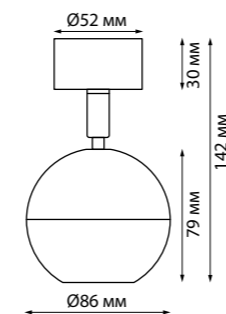

370808 черный

370809 белый 370810 матовое золото

370808
370809
370810

IP 20 
Светильник накладной
Длина провода 2 м
Алюминий/акрил
GU10 max 9 Вт LED 220 В

370826 черный

370827 белый

370811 черный

370812 белый

370813 матовое золото

370811
370812
370813

IP 20 
Светильник накладной
Алюминий/акрил
GU10 max 9 Вт LED 220 В
Угол поворота 340°

370828 черный

370829 белый

370828
370829

IP 20 
Светильник накладной
Алюминий
GU10 max 9 Вт LED 220 В
Угол поворота 340°

370826
370827

IP 20 
Светильник накладной
Длина провода 2 м
Алюминий
GU10 max 9 Вт LED 220 В

370808, 370809, 370810

370811, 370812, 370813

370826, 370827

370828, 370829

GARN

TULIP