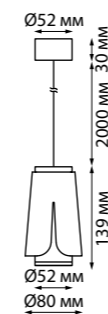

370808 черный

370809 белый 370810 матовое золото

370808
370809
370810

IP 20 
Светильник накладной
Длина провода 2 м
Алюминий/акрил
GU10 max 9 Вт LED 220 В

370826 черный

370827 белый

370811 черный

370812 белый

370813 матовое золото

370811
370812
370813

IP 20 
Светильник накладной
Алюминий/акрил
GU10 max 9 Вт LED 220 В
Угол поворота 340°

370828 черный

370829 белый

370828
370829

IP 20 
Светильник накладной
Алюминий
GU10 max 9 Вт LED 220 В
Угол поворота 340°

370826
370827

IP 20 
Светильник накладной
Длина провода 2 м
Алюминий
GU10 max 9 Вт LED 220 В

370808, 370809, 370810

370811, 370812, 370813

370826, 370827

370828, 370829

GARN

TULIP