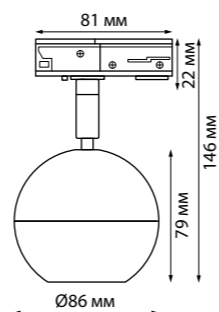

GARN

370820 черный 370821 белый 370822 матовое золото

370820
370821
370822

IP 20

Светильник однофазный трековый
Длина провода 1 м
Алюминий/акрил
GU10 max 9 Вт LED 220 В

370823
370824
370825

IP 20

Светильник однофазный трековый
Алюминий/акрил
GU10 max 9 Вт LED 220 В
Угол поворота 340°

370820, 370821, 370822

370823, 370824, 370825

370834 черный

370835 белый

370836 черный

370837 белый

370834
370835

IP 20

Светильник однофазный трековый
Длина провода 1 м
Алюминий
GU10 max 9 Вт LED 220 В

370836
370837

IP 20

Светильник однофазный трековый
Алюминий
GU10 max 9 Вт LED 220 В
Угол поворота 340°

370834, 370835

370836, 370837