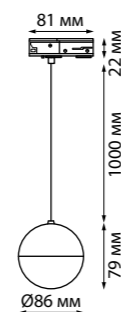

GARN

370820 черный 370821 белый 370822 матовое золото

370820
370821
370822

IP 20

Светильник однофазный трековый
Длина провода 1 м
Алюминий/акрил
GU10 max 9 Вт LED 220 В

370823
370824
370825

IP 20

Светильник однофазный трековый
Алюминий/акрил
GU10 max 9 Вт LED 220 В
Угол поворота 340°

370820, 370821, 370822

370823, 370824, 370825

370834 черный

370835 белый

370836 черный

370837 белый

370834
370835

IP 20

Светильник однофазный трековый
Длина провода 1 м
Алюминий
GU10 max 9 Вт LED 220 В

370836
370837

IP 20

Светильник однофазный трековый
Алюминий
GU10 max 9 Вт LED 220 В
Угол поворота 340°

370834, 370835

370836, 370837