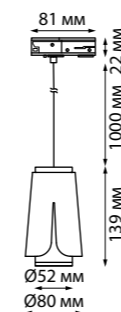

GARN

370820 черный 370821 белый 370822 матовое золото

370820
370821
370822

IP 20

Светильник однофазный трековый
Длина провода 1 м
Алюминий/акрил
GU10 max 9 Вт LED 220 В

370823
370824
370825

IP 20

Светильник однофазный трековый
Алюминий/акрил
GU10 max 9 Вт LED 220 В
Угол поворота 340°

Светильник однофазный трековый
Длина провода 1 м
Алюминий
GU10 max 9 Вт LED 220 В

370836
370837

IP 20

Светильник однофазный трековый
Алюминий
GU10 max 9 Вт LED 220 В
Угол поворота 340°

370834, 370835

370836, 370837