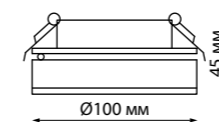

IP 20
Светильник светодиодный встраиваемый
Алюминий
12 Вт 220 В 960 Лм 3000 К
Цвет LED теплый белый
Высота встраиваемой части 25 мм
Врезное отверстие 85 мм
Угол поворота: 355° вращение, 90° наклон
Угол рассеивания 23°

357982, 357983

STERN