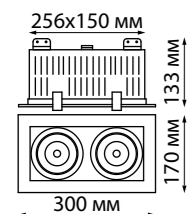

**GESSO**

**358440** белый/черный

**358441** белый/черный

**358442** белый/черный

**358441**

IP 20 Светильник встраиваемый карданный светодиодный  
Алюминий  
2\*24 Вт 100-265 В 4320 Лм 4000 К  
Цвет LED белый  
Врезное отверстие 265\*150 мм  
Высота встраиваемой части 130 мм  
Угол поворота 0-25°  
Угол рассеивания 24°

**358442**

IP 20 Светильник встраиваемый карданный светодиодный  
Алюминий  
3\*24 Вт 100-265 В 6480 Лм 4000 К  
Цвет LED белый  
Врезное отверстие 400\*150 мм  
Высота встраиваемой части 130 мм  
Угол поворота 0-25°  
Угол рассеивания 24°

**358440**

IP 20 Светильник встраиваемый карданный светодиодный  
Алюминий  
24 Вт 100-265 В 2160 Лм 4000 К  
Цвет LED белый  
Врезное отверстие 150\*150 мм  
Высота встраиваемой части 130 мм  
Угол поворота 0-25°  
Угол рассеивания 24°

358441

358442

358440

**370712** белый/черный

**370712**

IP 20 Светильник встраиваемый карданный  
Алюминий  
GU10 50 Вт 220 В  
Врезное отверстие 85\*85 мм  
Высота встраиваемой части 55 мм  
Угол поворота 8°