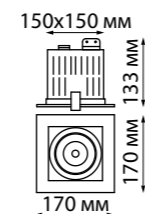

**GESSO**

**358440** белый/черный

**358441** белый/черный

**358442** белый/черный

**358441**

IP 20 Светильник встраиваемый карданный светодиодный  
Алюминий  
2\*24 Вт 100-265 В 4320 Лм 4000 К  
Цвет LED белый  
Врезное отверстие 265\*150 мм  
Высота встраиваемой части 130 мм  
Угол поворота 0-25°  
Угол рассеивания 24°

**358442**

IP 20 Светильник встраиваемый карданный светодиодный  
Алюминий  
3\*24 Вт 100-265 В 6480 Лм 4000 К  
Цвет LED белый  
Врезное отверстие 400\*150 мм  
Высота встраиваемой части 130 мм  
Угол поворота 0-25°  
Угол рассеивания 24°

**358440**

IP 20 Светильник встраиваемый карданный светодиодный  
Алюминий  
24 Вт 100-265 В 2160 Лм 4000 К  
Цвет LED белый  
Врезное отверстие 150\*150 мм  
Высота встраиваемой части 130 мм  
Угол поворота 0-25°  
Угол рассеивания 24°

358441

358442

358440

**370712** белый/черный

**370712**

IP 20 Светильник встраиваемый карданный  
Алюминий  
GU10 50 Вт 220 В  
Врезное отверстие 85\*85 мм  
Высота встраиваемой части 55 мм  
Угол поворота 8°