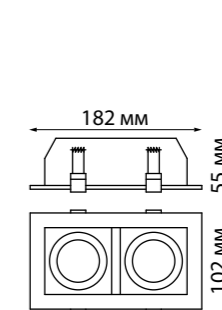

GESSO

IP 20 Светильник встраиваемый карданный светодиодный
Алюминий
2*24 Вт 100-265 В 4320 Лм 4000 К
Цвет LED белый
Врезное отверстие 265*150 мм
Высота встраиваемой части 130 мм
Угол поворота 0-25°
Угол рассеивания 24°

IP 20 Светильник встраиваемый карданный светодиодный
Алюминий
3*24 Вт 100-265 В 6480 Лм 4000 К
Цвет LED белый
Врезное отверстие 400*150 мм
Высота встраиваемой части 130 мм
Угол поворота 0-25°
Угол рассеивания 24°

IP 20 Светильник встраиваемый карданный светодиодный
Алюминий
24 Вт 100-265 В 2160 Лм 4000 К
Цвет LED белый
Врезное отверстие 150*150 мм
Высота встраиваемой части 130 мм
Угол поворота 0-25°
Угол рассеивания 24°

358441

358442

358440

IP 20 Светильник встраиваемый карданный
Алюминий
GU10 50 Вт 220 В
Врезное отверстие 85*85 мм
Высота встраиваемой части 55 мм
Угол поворота 8°

370713

IP 20 Светильник встраиваемый карданный
Алюминий
GU10 50 Вт 220 В
Врезное отверстие 160*85 мм
Высота встраиваемой части 55 мм
Угол поворота 8°

370714

IP 20 Светильник встраиваемый карданный
Алюминий
GU10 50 Вт 220 В
Врезное отверстие 235*85 мм
Высота встраиваемой части 55 мм
Угол поворота 8°

358430

IP 20
Модуль в комплекте с драйвером
Алюминий
10 Вт 220-240 В 960 Лм 4000 К
Цвет LED белый
Угол рассеивания 36°
(Ш*В) Ø 50*55 мм

358431

IP 20 Модуль в комплекте с диммируемым драйвером
Алюминий
10 Вт 220-240 В 960 Лм 4000 К
Цвет LED белый
Угол рассеивания 36°
(Ш*В) Ø 50*55 мм

GESSO

370713