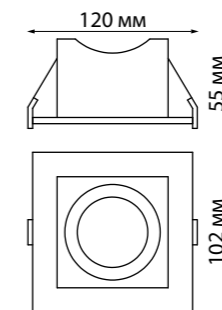

GESSO

IP 20 Светильник встраиваемый карданный светодиодный
Алюминий
2*24 Вт 100-265 В 4320 Лм 4000 К
Цвет LED белый
Врезное отверстие 265*150 мм
Высота встраиваемой части 130 мм
Угол поворота 0-25°
Угол рассеивания 24°

IP 20 Светильник встраиваемый карданный светодиодный
Алюминий
3*24 Вт 100-265 В 6480 Лм 4000 К
Цвет LED белый
Врезное отверстие 400*150 мм
Высота встраиваемой части 130 мм
Угол поворота 0-25°
Угол рассеивания 24°

IP 20 Светильник встраиваемый карданный светодиодный
Алюминий
24 Вт 100-265 В 2160 Лм 4000 К
Цвет LED белый
Врезное отверстие 150*150 мм
Высота встраиваемой части 130 мм
Угол поворота 0-25°
Угол рассеивания 24°

358441

358442

358440

IP 20 Светильник встраиваемый карданный
Алюминий
GU10 50 Вт 220 В
Врезное отверстие 85*85 мм
Высота встраиваемой части 55 мм
Угол поворота 8°

370713

IP 20 Светильник встраиваемый карданный
Алюминий
GU10 50 Вт 220 В
Врезное отверстие 160*85 мм
Высота встраиваемой части 55 мм
Угол поворота 8°

370714

IP 20 Светильник встраиваемый карданный
Алюминий
GU10 50 Вт 220 В
Врезное отверстие 235*85 мм
Высота встраиваемой части 55 мм
Угол поворота 8°

358430

IP 20
Модуль в комплекте с драйвером
Алюминий
10 Вт 220-240 В 960 Лм 4000 К
Цвет LED белый
Угол рассеивания 36°
(Ш*В) Ø 50*55 мм

358431

IP 20 Модуль в комплекте с диммируемым драйвером
Алюминий
10 Вт 220-240 В 960 Лм 4000 К
Цвет LED белый
Угол рассеивания 36°
(Ш*В) Ø 50*55 мм

GESSO

370712