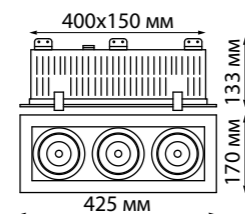

**GESSO**

**358440** белый/черный

**358441** белый/черный

**358442** белый/черный

**358441**

IP 20 Светильник встраиваемый карданный светодиодный  
Алюминий  
2\*24 Вт 100-265 В 4320 Лм 4000 К  
Цвет LED белый  
Врезное отверстие 265\*150 мм  
Высота встраиваемой части 130 мм  
Угол поворота 0-25°  
Угол рассеивания 24°

**358442**

IP 20 Светильник встраиваемый карданный светодиодный  
Алюминий  
3\*24 Вт 100-265 В 6480 Лм 4000 К  
Цвет LED белый  
Врезное отверстие 400\*150 мм  
Высота встраиваемой части 130 мм  
Угол поворота 0-25°  
Угол рассеивания 24°

**358440**

IP 20 Светильник встраиваемый карданный светодиодный  
Алюминий  
24 Вт 100-265 В 2160 Лм 4000 К  
Цвет LED белый  
Врезное отверстие 150\*150 мм  
Высота встраиваемой части 130 мм  
Угол поворота 0-25°  
Угол рассеивания 24°

358441

358442

358440

**370712** белый/черный

**370712**

IP 20 Светильник встраиваемый карданный  
Алюминий  
GU10 50 Вт 220 В  
Врезное отверстие 85\*85 мм  
Высота встраиваемой части 55 мм  
Угол поворота 8°