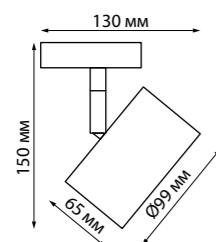

358737, 358741, 358745
черный

358738, 358742, 358746
белый

358737 IP 20
358738 **Светильник однофазный трековый светодиодный с переключателем цветовой температуры**
Алюминий
10 Вт 100-265 В 900 Лм 3000, 4000, 6000 К
Цвет LED тёплый белый/ белый/ холодный белый
Угол поворота 340°
Угол рассеивания 60°

358741 IP 20
358742 **Светильник однофазный трековый светодиодный с переключателем цветовой температуры**
Алюминий
20 Вт 100-265 В 1800 Лм 3000, 4000, 6000 К
Цвет LED тёплый белый/ белый/ холодный белый
Угол поворота 340°
Угол рассеивания 60°

358745 IP 20
358746 **Светильник однофазный трековый светодиодный с переключателем цветовой температуры**
Алюминий
30 Вт 100-265 В 2700 Лм 3000, 4000, 6000 К
Цвет LED тёплый белый/ белый/ холодный белый
Угол поворота 340°
Угол рассеивания 60°

NAIL

358973 белый

358974 черный

358975 бронза светлая

358973
358974
358975
IP 20
Светильник однофазный трековый светодиодный с переключателем цветовой температуры
Корпус – алюминий/рассеиватель – акрил
12 Вт вниз + 3 Вт вверх 110-265 В 1100 Лм 3000, 4000, 6000 К
Цвет LED теплый белый, белый, холодный белый
Угол поворота 355°+ 90°
Угол рассеивания 120°

358973, 358974, 358975

358737-358738

358741-358742

358745-358746