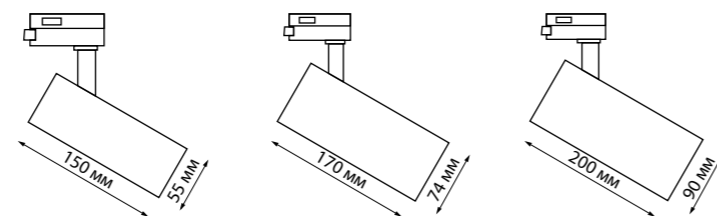

358739 IP 20
358740 Светильник трехфазный трековый светодиодный с переключателем цветовой температуры
Алюминий
10 Вт 100-265 В 900 Лм 3000, 4000, 6000 К
Цвет LED теплый белый/белый/холодный белый
Угол поворота 340°
Угол рассеивания 60°

358743 IP 20
358744 Светильник трехфазный трековый светодиодный с переключателем цветовой температуры
Алюминий
20 Вт 100-265 В 1800 Лм 3000, 4000, 6000 К
Цвет LED теплый белый/белый/холодный белый
Угол поворота 340°
Угол рассеивания 60°

358747 IP 20
358748 Светильник трехфазный трековый светодиодный с переключателем цветовой температуры
Алюминий
30 Вт 100-265 В 2700 Лм 3000, 4000, 6000 К
Цвет LED теплый белый/белый/холодный белый
Угол поворота 340°
Угол рассеивания 60°

3000 K

4000 K

6000 K

GIRO

358976
358977
358978

IP 20
Светильник трехфазный трековый светодиодный с переключателем цветовой температуры
Корпус – алюминий/рассеиватель – акрил
12 Вт вниз + 3 Вт вверх 110-265 В 1100 Лм 3000, 4000, 6000 К
Цвет LED теплый белый, белый, холодный белый
Угол поворота 355°+ 90°
Угол рассеивания 120°

358743, 358744

358747, 358748

NAIL