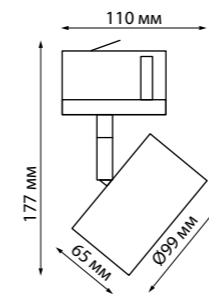

358976, 358977, 358978

NAIL