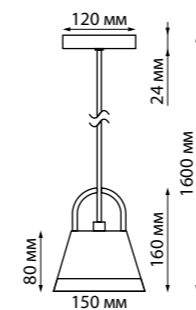

358574

IP 54
Светильник ландшафтный светодиодный
Корпус – алюминий/
рассеиватель – пластик PC
12 Вт 60 LED SMD
85-265 В 1020 Лм 4000 К
Цвет LED белый
Диапазон раб. тем-р
от -20° до +50° С
Угол рассеивания 360°

358459

IP 54
Светильник ландшафтный подвесной
Алюминий
10 Вт 30 LED SMD 2835
220 В 500 Лм 4000 К
Цвет LED белый
Диапазон раб. тем-р
от -20° до +40° С
Угол рассеивания 132°

358575

IP 54
Светильник ландшафтный светодиодный
Корпус – алюминий/
рассеиватель – пластик PC
12 Вт 60 LED SMD
85-265 В 1020 Лм 4000 К
Цвет LED белый
Диапазон раб. тем-р
от -20° до +50° С
Угол рассеивания 360°

KAIMAS

IP 54
Светильник настенный
Корпус – алюминий/
рассеиватель – пластик PC
E27 20 Вт 220-240 В

358458

IP 54
Светильник ландшафтный
Алюминий
10 Вт 30 LED SMD 2835
220 В 500 Лм 4000 К
Цвет LED белый
Угол рассеивания 132°

ZEBRA

358459

GONNA