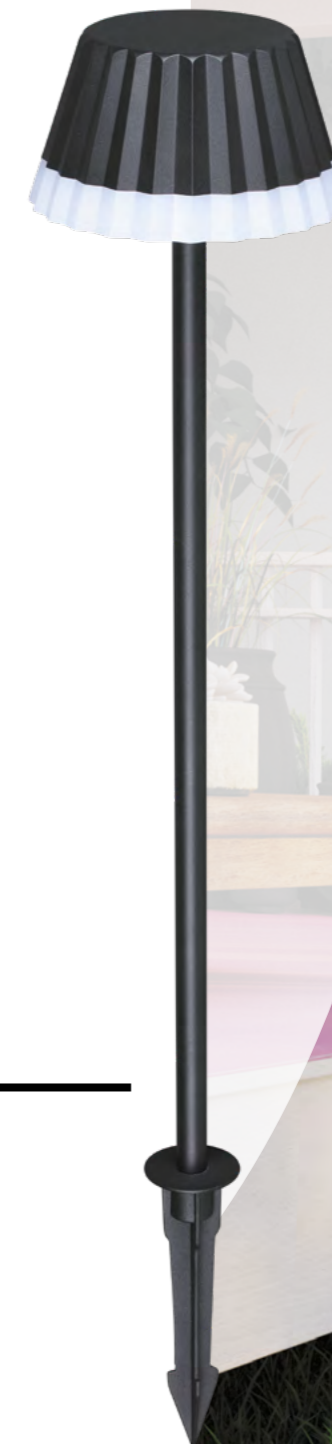

IP 54
Светильник ландшафтный светодиодный
Корпус – алюминий/
рассеиватель – пластик PC
12 Вт 60 LED SMD
85-265 В 1020 Лм 4000 К
Цвет LED белый
Диапазон раб. тем-р
от -20° до +50° С
Угол рассеивания 360°

358458 черный