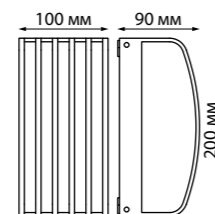

IP 54
Светильник настенный
Корпус – алюминий/
рассеиватель – пластик PC
E27 20 Вт 220-240 В

358458

IP 54
Светильник ландшафтный
Алюминий
10 Вт 30 LED SMD 2835
220 В 500 Лм 4000 К
Цвет LED белый
Угол рассеивания 132°

ZEBRA