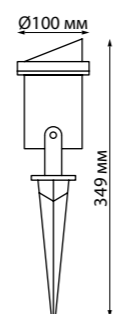

369953 черный

369954 черный

369956 темно-серый

369953

IP 67
Мини-прожектор Landscape
Алюминий/
закаленное стекло 4 мм
Материал стакана пластик
GU10 9 Вт LED 220 В

369954

IP 67
Мини-прожектор Landscape с козырьком
Алюминий/
закаленное стекло 4 мм
Материал стакана пластик
GU10 9 Вт LED 220 В

369956

IP 67
Мини-прожектор Landscape
Алюминий/
закаленное стекло 4 мм
Материал стакана пластик
GU10 9 Вт LED 220 В

369951 сталь h 140 мм

369952 сталь h 140 мм

369951 IP 67 IK 10
369952 Алюминий/сталь/закаленное стекло 6 мм
Материал стакана пластик
GU10 9 Вт LED 220 В

369955 темно-серый

369955 IP 67
Мини-прожектор Landscape
поверхностного монтажа,
с козырьком
Алюминий/закаленное стекло 4 мм
Материал стакана пластик
GU10 9 Вт LED 220 В

359218 черный
359219 черный

NEW
NEW

359218

IP 65
Светильник ландшафтный
светодиодный грунтовый
Алюминий/рассеиватель стекло
13 Вт 110-240 В 1040 Лм 3000 К
Цвет LED теплый белый
Режим работы от -25 до +50 С
Угол поворота 120°
Угол рассеивания 15°

359219

IP 65
Светильник ландшафтный
светодиодный грунтовый
Алюминий/рассеиватель стекло
13 Вт 110-240 В 1040 Лм 4000 К
Цвет LED белый
Диапазон раб. тем-р от -25 до +50 С
Угол поворота 120°
Угол рассеивания 15°

369953

369954

369956

359218, 359219

369951

369952

369955

LANDSCAPE

LANDSCAPE