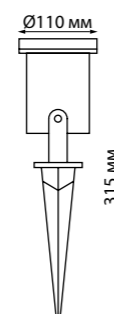

359218

IP 65
Светильник ландшафтный
светодиодный грунтовый
Алюминий/рассеиватель стекло
13 Вт 110-240 В 1040 Лм 3000 К
Цвет LED теплый белый
Режим работы от -25 до +50 С
Угол поворота 120°
Угол рассеивания 15°

359219

IP 65
Светильник ландшафтный
светодиодный грунтовый
Алюминий/рассеиватель стекло
13 Вт 110-240 В 1040 Лм 4000 К
Цвет LED белый
Диапазон раб. тем-р от -25 до +50 С
Угол поворота 120°
Угол рассеивания 15°

369953