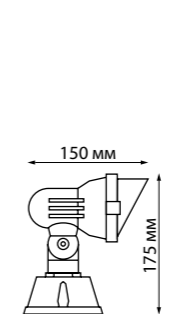

369955

LANDSCAPE