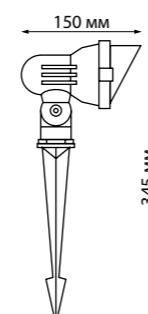

369953 черный

369954 черный

369956 темно-серый

369953

IP 67
Мини-прожектор Landscape
Алюминий/
закаленное стекло 4 мм
Материал стакана пластик
GU10 9 Вт LED 220 В

369954

IP 67
Мини-прожектор Landscape с козырьком
Алюминий/
закаленное стекло 4 мм
Материал стакана пластик
GU10 9 Вт LED 220 В

369956

IP 67
Мини-прожектор Landscape
Алюминий/
закаленное стекло 4 мм
Материал стакана пластик
GU10 9 Вт LED 220 В

369951 сталь h 140 мм

369952 сталь h 140 мм

369951 IP 67 IK 10
369952 Алюминий/сталь/закаленное стекло 6 мм
Материал стакана пластик
GU10 9 Вт LED 220 В

369955 темно-серый

369955 IP 67
Мини-прожектор Landscape
поверхностного монтажа,
с козырьком
Алюминий/закаленное стекло 4 мм
Материал стакана пластик
GU10 9 Вт LED 220 В

359218 черный
359219 черный

NEW
NEW

359218

IP 65
Светильник ландшафтный
светодиодный грунтовый
Алюминий/рассеиватель стекло
13 Вт 110-240 В 1040 Лм 3000 К
Цвет LED теплый белый
Режим работы от -25 до +50 С
Угол поворота 120°
Угол рассеивания 15°

359219

IP 65
Светильник ландшафтный
светодиодный грунтовый
Алюминий/рассеиватель стекло
13 Вт 110-240 В 1040 Лм 4000 К
Цвет LED белый
Диапазон раб. тем-р от -25 до +50 С
Угол поворота 120°
Угол рассеивания 15°

369953

369954

369956

359218, 359219

369951

369952

369955

LANDSCAPE

LANDSCAPE