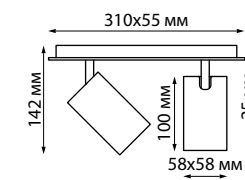

IP 20
Светильник накладной
Алюминий
GU10 50 Вт 220 В
Угол поворота 350°/90°

IP 20
Светильник накладной
Алюминий
GU10 2*50 Вт 220 В
Угол поворота 350°/90°

370652

IP 20
Светильник накладной
Алюминий
GU10 3*50 Вт 220 В
Угол поворота 350°/90°

370553

IP 20
Светильник накладной
Алюминий/металл
GU10 50 Вт 230 В
Угол поворота 90°

370554

IP 20
Светильник накладной
Алюминий/металл
GU10 2*50 Вт 220 В
Угол поворота 90°

370555

IP 20
Светильник накладной
Алюминий/металл
GU10 3*50 Вт 220 В
Угол поворота 90°

370650

370651

370652

370553