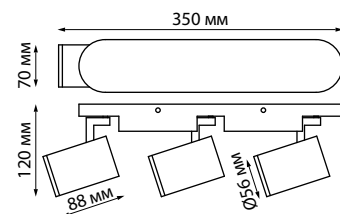

370555

IP 20 
Светильник накладной
 Алюминий/металл
 GU10 3*50 Вт 220 В
 Угол поворота 90°

370554 белый

370555 белый

370650

370651

370652

370553