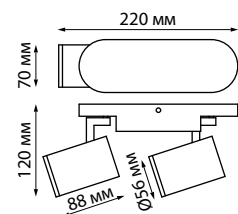

370555

IP 20 
Светильник накладной
 Алюминий/металл
 GU10 3*50 Вт 220 В
 Угол поворота 90°

370554 белый

370555 белый

370650

370651

370652

370553