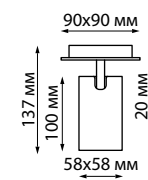

370555

IP 20 
Светильник накладной
 Алюминий/металл
 GU10 3*50 Вт 220 В
 Угол поворота 90°

370554 белый

370555 белый

370650

370651

370652

370553