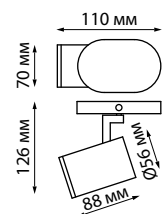

370555

IP 20 
Светильник накладной
 Алюминий/металл
 GU10 3*50 Вт 220 В
 Угол поворота 90°

370554 белый

370555 белый

370650

370651

370652

370553