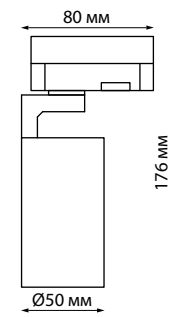

358253, 358254