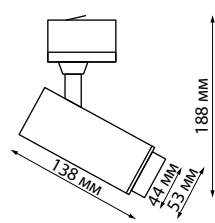

358253
358254

358255
358256

358257
358258

IP 20 Светильник трехфазный трековый светодиодный
Алюминий
10 Вт 220 В 700 Лм 4000 К
Цвет LED белый
Угол поворота 350/90°
Угол рассеивания 24°

IP 20 Светильник трехфазный трековый светодиодный
Алюминий
20 Вт 220 В 1300 Лм 4000 К
Цвет LED белый
Угол поворота 350/90°
Угол рассеивания 24°

IP 20 Светильник трехфазный трековый светодиодный
Алюминий
30 Вт 220 В 2300 Лм 4000 К
Цвет LED белый
Угол поворота 350/90°
Угол рассеивания 24°

359030
359031

IP 20 Светильник трехфазный трековый светодиодный с переключателем цветовой температуры и мощности
Корпус – алюминий/рассеиватель – акрил
5, 9, 13 Вт 220 В 425, 765, 1105 Лм 3000, 4000, 6000 К
Цвет LED теплый белый, белый, холодный белый
Угол поворота 350°
Угол рассеивания 15-60°

359030, 359031