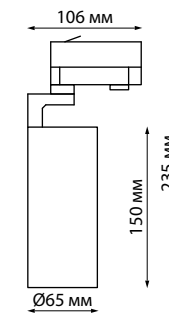

358255, 358256