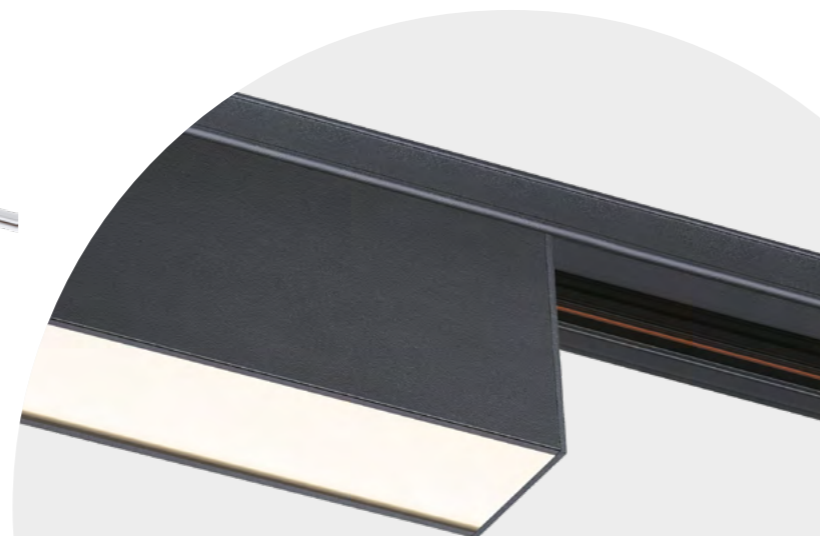

358825
358826

IP 20
Светильник однофазный трековый светодиодный
Корпус – алюминий/рассеиватель – пластик
18 Вт 220 В 1500 Лм 4000 К
Цвет LED белый
Угол рассеивания 120°
(Д*Ш*В*) 315*36*66 мм

358827
358828

IP 20
Светильник однофазный трековый светодиодный
Корпус – алюминий/рассеиватель – пластик
30 Вт 220 В 2500 Лм 4000 К
Цвет LED белый
Угол рассеивания 120°
(Д*Ш*В*) 580*36*66 мм

358831
358832

IP 20
Светильник однофазный трековый светодиодный
Корпус – алюминий/рассеиватель – пластик
16 Вт 220 В 1360 Лм 4000 К
Цвет LED белый
Угол рассеивания 45°
(Д*Ш*В*) 315*36*66 мм

358833
358834

IP 20
Светильник однофазный трековый светодиодный
Корпус – алюминий/рассеиватель – пластик
30 Вт 220 В 2500 Лм 4000 К
Цвет LED белый
Угол рассеивания 45°
(Д*Ш*В*) 580*36*66 мм

358829
358830

IP 20
Светильник однофазный трековый светодиодный
Корпус – алюминий/рассеиватель – пластик
40 Вт 220 В 3400 Лм 4000 К
Цвет LED белый
Угол рассеивания 120°
(Д*Ш*В*) 845*36*66 мм

358835
358836

IP 20
Светильник однофазный трековый светодиодный
Корпус – алюминий/рассеиватель – пластик
40 Вт 220 В 3400 Лм 4000 К
Цвет LED белый
Угол рассеивания 45°
(Д*Ш*В*) 845*36*66 мм