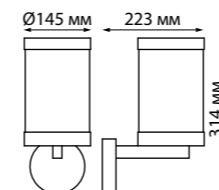

IP 44
Светильник ландшафтный
Корпус – алюминий/
рассеиватель – стекло
E27 max 13 Вт 220-240 В
Температурный режим
от -25° до +50° С

370603, 370941