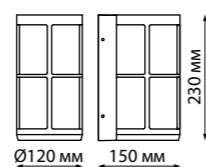

370776

IP 54
Светильник ландшафтный
Корпус алюминий/
рассеиватель PMMA
E27 max 18 Вт 220-240 В
Диапазон раб. тем-р
от -20° до +40° С

370775