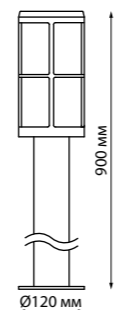

IP 54
Светильник ландшафтный настенный
Корпус алюминий/
рассеиватель PMMA
E27 max 18 Вт 220-240 В
Диапазон раб. тем-р
от -20° до +40° С

370776

IP 54
Светильник ландшафтный
Корпус алюминий/
рассеиватель PMMA
E27 max 18 Вт 220-240 В
Диапазон раб. тем-р
от -20° до +40° С

370776

IP 44
Светильник ландшафтный настенный
Корпус – алюминий/
рассеиватель – стекло
E27 max 13 Вт 220-240 В
Температурный режим
от -25° до +50° С

IP 44
Светильник ландшафтный настенный
Корпус – алюминий/
рассеиватель – стекло
E27 max 13 Вт 220-240 В
Температурный режим
от -25° до +50° С

370942 **NEW**

IP 44
Светильник ландшафтный
Корпус – алюминий/
рассеиватель – стекло
E27 max 13 Вт 220-240 В
Температурный режим
от -25° до +50° С

370604

IP 44
Светильник ландшафтный
Корпус – алюминий/
рассеиватель – стекло
E27 max 13 Вт 220-240 В
Температурный режим
от -25° до +50° С

ZEBRA

IVORY