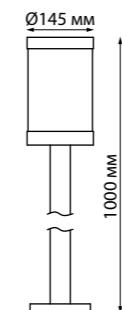

IP 44 
Светильник ландшафтный настенный
 Корпус – алюминий/
 рассеиватель – стекло
 E27 max 13 Вт 220-240 В
 Температурный режим
 от -25° до +50° С

370942 **NEW**

IP 44 
Светильник ландшафтный
 Корпус – алюминий/
 рассеиватель – стекло
 E27 max 13 Вт 220-240 В
 Температурный режим
 от -25° до +50° С

370942 темно-серый **370604** белый

370604

IP 44 
Светильник ландшафтный
 Корпус – алюминий/
 рассеиватель – стекло
 E27 max 13 Вт 220-240 В
 Температурный режим
 от -25° до +50° С

370603, 370941

370604, 370942