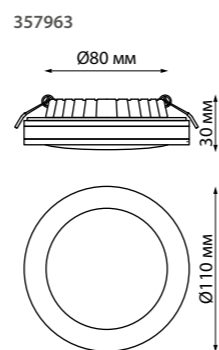

358278, 358279
358280, 358281
белый

4000K

JOIA

357963 белый

4000K

KLAR

358278 IP 20 
Светильник встраиваемый светодиодный
Алюминий/пластик
6 Вт 85-265 В 360 Лм 4000 К
Цвет LED белый
Высота встраиваемой части 105 мм
Врезное отверстие Ø 70 мм
Угол рассеивания 120°
(Ш*В) Ø 90*50 мм

358279 IP 20 
Светильник встраиваемый светодиодный
Алюминий/пластик
12 Вт 85-265 В 840 Лм 4000 К
Цвет LED белый
Высота встраиваемой части 105 мм
Врезное отверстие Ø 110 мм
Угол рассеивания 120°
(Ш*В) Ø 120*50 мм

358280 IP 20 
Светильник встраиваемый светодиодный
Алюминий/пластик
22 Вт 85-265 В 1760 Лм 4000 К
Цвет LED белый
Высота встраиваемой части 105 мм
Врезное отверстие Ø 160 мм
Угол рассеивания 120°
(Ш*В) Ø 170*50 мм

357963 IP 20 
Светильник встраиваемый светодиодный
Алюминий/акрил
18 Вт 200-260 В 980 Лм 4000 К
Цвет LED белый
Высота встраиваемой части 5 мм
Врезное отверстие 85 мм
Угол рассеивания 180°

358141, 358142, 358143, 358144, 358145, 358146
белый