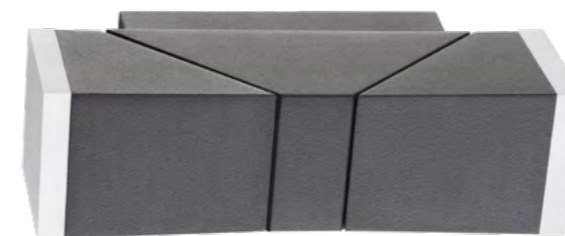

SUBMARINE LED

357228 черный

357228

IP 54
Светильник настенный
Корпус – алюминий/
рассеиватель – закаленное
стекло
6 Вт 220-240 В
720 Лм 4000 К
Диапазон раб. тем-р
от -20° до +40° С
Цвет LED белый

357829

357829 темно-серый

IP 54
**Светильник ландшафтный
светодиодный настенный**
Корпус – алюминий/
рассеиватель – акрил
12 Вт 220-240 В 700 Лм 3000 К
Угол поворота 340°
Угол рассеивания 90°

357225 черный

357225

IP 54
Светильник настенный
Корпус – алюминий/
рассеиватель – стекло
6 Вт 220-240 В
720 Лм 4000 К
Цвет LED белый

357418 темно-серый

357418

IP 65
Светильник настенный
Пластик АБС + поликарбонат,
устойчивый к ультрафиолетовым
лучам
3,8 Вт 28 LED SMD 2835
220-240 В 220 Лм 3000 К
Цвет LED теплый белый

357422

357422 темно-серый