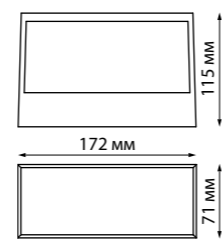

IP 54
Светильник настенный
Корпус – алюминий/
рассеиватель стекло
6 Вт 12 LED SMD 5630
220-240 В 378 Лм 3000 К
Цвет LED теплый белый

KAIMAS

357418

357225

357228

357829

357422

KAIMAS