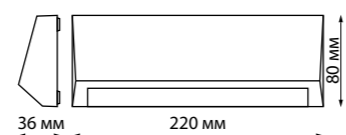

357228

357418