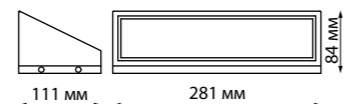

IP 54
Светильник настенный
Корпус – алюминий/
рассеиватель стекло
6 Вт 12 LED SMD 5630
220-240 В 378 Лм 3000 К
Цвет LED теплый белый

KAIMAS

357418

357225

357228

357829

357422

KAIMAS