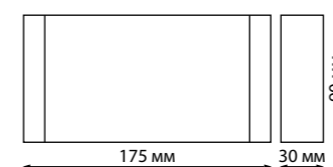

SUBMARINE LED

357228 черный

357228

IP 54
Светильник настенный
Корпус – алюминий/
рассеиватель – закаленное
стекло
6 Вт 220-240 В
720 Лм 4000 К
Диапазон раб. тем-р
от -20° до +40° С
Цвет LED белый

357829

357829 темно-серый

IP 54
Светильник настенный
Корпус – алюминий/
рассеиватель стекло
6 Вт 12 LED SMD 5630
220-240 В 378 Лм 3000 К
Цвет LED теплый белый

KAIMAS

357418

357225

357228

357829

357422

KAIMAS