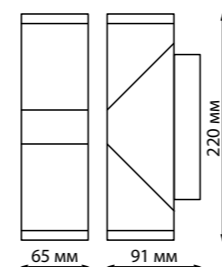

SUBMARINE LED

357228 черный

357228

IP 54
Светильник настенный
Корпус – алюминий/
рассеиватель – закаленное
стекло
6 Вт 220-240 В
720 Лм 4000 К
Диапазон раб. тем-р
от -20° до +40° С
Цвет LED белый

357829

357829 темно-серый

IP 54
**Светильник ландшафтный
светодиодный настенный**
Корпус – алюминий/
рассеиватель – акрил
12 Вт 220-240 В 700 Лм 3000 К
Угол поворота 340°
Угол рассеивания 90°

357225 черный

357225

IP 54
Светильник настенный
Корпус – алюминий/
рассеиватель – стекло
6 Вт 220-240 В
720 Лм 4000 К
Цвет LED белый

IP 54
Светильник настенный
Корпус – алюминий/
рассеиватель стекло
6 Вт 12 LED SMD 5630
220-240 В 378 Лм 3000 К
Цвет LED теплый белый

KAIMAS

357418

357225

357228

357829

357422

KAIMAS