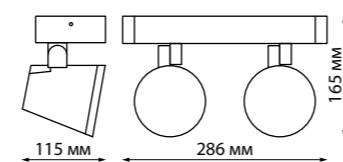

357829 темно-серый

357422

IP 54 
Светильник настенный
 Корпус – алюминий/
 рассеиватель стекло
 6 Вт 12 LED SMD 5630
 220-240 В 378 Лм 3000 К
 Цвет LED теплый белый

357422 темно-серый

357830

357831

357829

357422