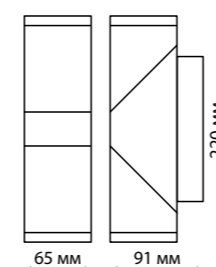

357831

IP 54 
Светильник ландшафтный светодиодный настенный
 Корпус – алюминий/
 рассеиватель – акрил
 20 Вт 220-240 В
 1400 Лм 3000 К
 Угол поворота 340°
 Угол рассеивания 90°

357829

IP 54 
Светильник ландшафтный светодиодный настенный
 Корпус – алюминий/
 рассеиватель – акрил
 12 Вт 220-240 В 700 Лм 3000 К
 Угол поворота 340°
 Угол рассеивания 90°

357829 темно-серый

357422

IP 54 
Светильник настенный
 Корпус – алюминий/
 рассеиватель стекло
 6 Вт 12 LED SMD 5630
 220-240 В 378 Лм 3000 К
 Цвет LED теплый белый

357422 темно-серый

357830

357831

357829

357422