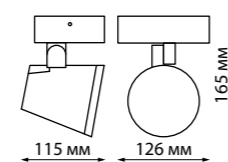

357829 темно-серый

357422

IP 54 
Светильник настенный
 Корпус – алюминий/
 рассеиватель стекло
 6 Вт 12 LED SMD 5630
 220-240 В 378 Лм 3000 К
 Цвет LED теплый белый

357422 темно-серый

357830

357831

357829

357422