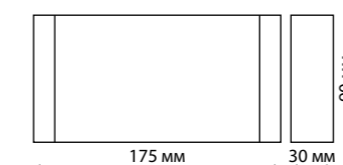

357829 темно-серый

357422

IP 54 
Светильник настенный
 Корпус – алюминий/
 рассеиватель стекло
 6 Вт 12 LED SMD 5630
 220-240 В 378 Лм 3000 К
 Цвет LED теплый белый

357422 темно-серый

357830

357831

357829

357422