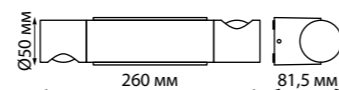

IP 54
Светильник ландшафтный
Алюминий/оргстекло
9 Вт 220-240 В
630 Лм 4000 К
Цвет LED белый
Угол поворота 90°
Угол рассеивания 18°~45°

358084 IP 54
Светильник ландшафтный светодиодный
Корпус – алюминий/рассеиватель – акрил
12 Вт 220 В 800 Лм 3000 К
Цвет LED теплый белый
Угол рассеивания 110°

KAIMAS

IP 54
Светильник ландшафтный светодиодный
Алюминий
11 Вт 220 В 900 Лм 3000 К
Цвет LED теплый белый
Диапазон раб. тем-р от -20° до +40° С
Угол поворота 340°
Угол рассеивания 45°

Светильник ландшафтный светодиодный
Корпус – алюминий/рассеиватель – стекло
6 Вт 220 В 520 Лм 3000 К
Цвет LED теплый белый
Диапазон раб. тем-р от -40° до +50° С
Угол рассеивания 29°

358089

KAIMAS

TUMBLER