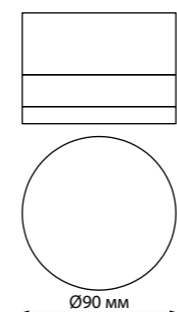

IP 54
Светильник ландшафтный
Алюминий/оргстекло
9 Вт 220-240 В
630 Лм 4000 К
Цвет LED белый
Угол поворота 90°
Угол рассеивания 18°~45°

358084 IP 54
Светильник ландшафтный светодиодный
Корпус – алюминий/рассеиватель – акрил
12 Вт 220 В 800 Лм 3000 К
Цвет LED теплый белый
Угол рассеивания 110°

KAIMAS

IP 54
Светильник ландшафтный светодиодный
Алюминий
11 Вт 220 В 900 Лм 3000 К
Цвет LED теплый белый
Диапазон раб. тем-р от -20° до +40° С
Угол поворота 340°
Угол рассеивания 45°

Светильник ландшафтный светодиодный
Корпус – алюминий/рассеиватель – стекло
6 Вт 220 В 520 Лм 3000 К
Цвет LED теплый белый
Диапазон раб. тем-р от -40° до +50° С
Угол рассеивания 29°

358089

358084

KAIMAS

TUMBLER