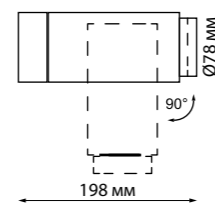

IP 54
Светильник ландшафтный
Алюминий/оргстекло
9 Вт 220-240 В
630 Лм 4000 К
Цвет LED белый
Угол поворота 90°
Угол рассеивания 18°~45°

358084 IP 54
Светильник ландшафтный светодиодный
Корпус – алюминий/рассеиватель – акрил
12 Вт 220 В 800 Лм 3000 К
Цвет LED теплый белый
Угол рассеивания 110°

KAIMAS

IP 54
Светильник ландшафтный светодиодный
Алюминий
11 Вт 220 В 900 Лм 3000 К
Цвет LED теплый белый
Диапазон раб. тем-р от -20° до +40° С
Угол поворота 340°
Угол рассеивания 45°

Светильник ландшафтный светодиодный
Корпус – алюминий/рассеиватель – стекло
6 Вт 220 В 520 Лм 3000 К
Цвет LED теплый белый
Диапазон раб. тем-р от -40° до +50° С
Угол рассеивания 29°

358089

KAIMAS

TUMBLER