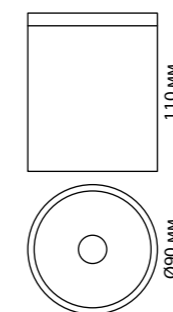

**358011**  
темно-серый

**358011** IP 65   
**358012**  
**358013**

**358012**  
белый

**Светильник ландшафтный светодиодный**  
 Корпус – алюминий/рассеиватель – стекло  
 6 Вт 220 В 520 Лм 3000 К  
 Цвет LED теплый белый  
 Диапазон раб. тем-р от -40° до +50° С  
 Угол рассеивания 29°

**358013**  
коричневый

358289

358089

358084

358011, 358012, 358013

**KAIMAS**

**TUMBLER**