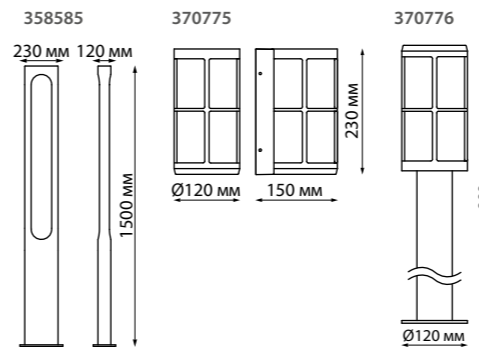

ROCA

358581

IP 54 **Светильник ландшафтный настенный светодиодный**
Корпус алюминий/
рассеиватель PC
9 Вт 220-240 В
720 Лм 4000 К
Цвет LED белый
Диапазон раб. тем-р от -20° до +40° С
Угол рассеивания 301°

358584

IP 65 **Светильник ландшафтный настенный светодиодный**
Алюминий
12 Вт 220-240 В
960 Лм 4000 К
Цвет LED белый
Диапазон раб. тем-р от -20° до +40° С
Угол рассеивания 360°

358585

IP 65 **Светильник ландшафтный настенный светодиодный**
Алюминий
18 Вт 220-240 В
1620 Лм 4000 К
Цвет LED белый
Диапазон раб. тем-р от -20° до +40° С
Угол рассеивания 328°

IP 54 **Светильник ландшафтный светодиодный**
Корпус алюминий/
рассеиватель PC
9 Вт 220-240 В
720 Лм 4000 К
Цвет LED белый
Диапазон раб. тем-р от -20° до +40° С
Угол рассеивания 301°

IP 54 **Светильник ландшафтный светодиодный**
Корпус алюминий/
рассеиватель PC
18 Вт 220-240 В
1440 Лм 4000 К
Цвет LED белый
Диапазон раб. тем-р от -20° до +40° С
Угол рассеивания 301°

IP 54 **Светильник ландшафтный настенный**
Корпус алюминий/рассеиватель PMMA
E27 max 18 Вт 220-240 В
Диапазон раб. тем-р от -20° до +40° С

370776

IP 54 **Светильник ландшафтный**
Корпус алюминий/рассеиватель PMMA
E27 max 18 Вт 220-240 В
Диапазон раб. тем-р от -20° до +40° С

KAIMAS

ZEBRA