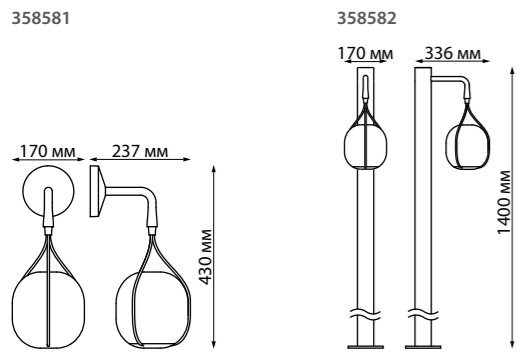

ROCA

358581 темно-серый

358581

IP 54 **Светильник ландшафтный настенный светодиодный**
 Корпус алюминий/
 рассеиватель PC
 9 Вт 220-240 В
 720 Лм 4000 К
 Цвет LED белый
 Диапазон раб. тем-р от -20° до +40° С
 Угол рассеивания 301°

358584

358584 темно-серый

IP 65 **Светильник ландшафтный настенный светодиодный**
 Алюминий
 12 Вт 220-240 В
 960 Лм 4000 К
 Цвет LED белый
 Диапазон раб. тем-р от -20° до +40° С
 Угол рассеивания 360°

358585

IP 65 **Светильник ландшафтный настенный светодиодный**
 Алюминий
 18 Вт 220-240 В
 1620 Лм 4000 К
 Цвет LED белый
 Диапазон раб. тем-р от -20° до +40° С
 Угол рассеивания 328°

358583 темно-серый

358582