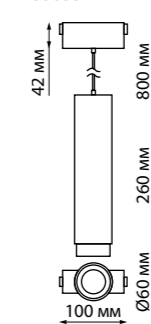

KIT

Драйвер в сборе

135031 IP 20
черный
Коробка для драйверов
В комплекте соединители
Алюминий
(В*Ш*Д) 62,8*50, 6*360 мм

135111 IP 20
черный
Крышка для шинпровода
Металл
(В*Ш*Д) 11*41,1*370 мм

358555 IP 20
черный
Драйвер
Корпус алюминий
Выходная мощность 200 Вт
Выходное напряжение 48 В
Входное напряжение 200–240 В
(Д*Ш*В) 281*38*50 мм

358554 IP 20
черный
Драйвер
Корпус алюминий
Выходная мощность 100 Вт
Выходное напряжение 48 В
Входное напряжение 200–240 В
(Д*Ш*В) 281*38*50 мм

358452 IP 20
белый
Драйвер
Пластиковый корпус
Выходная мощность: 100 Вт
Выходное напряжение: 48 В
Входное напряжение:
200 – 240 В
(Д*Ш*В) 320,6*30*18,2 мм

358453 IP 20
белый
Драйвер
Пластиковый корпус
Выходная мощность: 150 Вт
Выходное напряжение: 48 В
Входное напряжение:
100 – 240 В
(Д*Ш*В) 322,6*30*21,5 мм

358454 IP 20
белый
Драйвер
Пластиковый корпус
Выходная мощность: 240 Вт
Выходное напряжение: 48 В
Входное напряжение:
200 – 240 В
(Д*Ш*В) 356,4*32*22,3 мм

135024, 135025 черный

135024 IP 20
Шинпровод 1000 мм
В комплекте соединители
Алюминий
(В*Ш*Д) 62,8*50,6*1000 мм

135025 IP 20
Шинпровод 2000 мм
Черный
В комплекте соединители
Алюминий
(В*Ш*Д) 62,8*50,6*2000 мм

135026 Соединители для шинпровода

135027 Крепление для встраиваемого монтажа

135116 Подвесной комплект с 3-метровыми тросами

135028 Подвесной комплект с 2-метровыми тросами

135029 Соединитель для шинпровода «Г»
(Д*Ш*В*Г) 200*200*62,8*50,6 мм

135030 Соединитель для шинпровода «Л»
(Д*Ш*В*Г) 200*200*50,6*62,8 мм

358536

IP 20
Трековый светильник для низковольтного шинпровода
Длина провода 0,8 м
Алюминий/стекло
10 Вт 48 В 800 Лм 4000 К
Цвет LED белый
Угол рассеивания 180°

358537