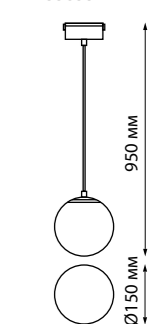

KIT

Драйвер в сборе

135031 IP 20
черный
Коробка для драйверов
В комплекте соединители
Алюминий
(В*Ш*Д) 62,8*50, 6*360 мм

135111 IP 20
черный
Крышка для шинпровода
Металл
(В*Ш*Д) 11*41,1*370 мм

358555 IP 20
черный
Драйвер
Корпус алюминий
Выходная мощность 200 Вт
Выходное напряжение 48 В
Входное напряжение 200–240 В
(Д*Ш*В) 281*38*50 мм

358530 черный

358531 черный

358532 черный

358533 черный

358531

IP 20
Трековый светильник для низковольтного шинпровода
Длина провода 0,8 м
Алюминий
30 Вт 48 В 2400 Лм 4000 К
Цвет LED белый
Угол рассеивания 38°

358532

IP 20
Трековый светильник для низковольтного шинпровода
Длина провода 0,8 м
Алюминий
15 Вт 48 В 1200 Лм 4000 К
Цвет LED белый
Угол рассеивания 15-60°

358533

IP 20
Трековый светильник для низковольтного шинпровода
Длина провода 0,8 м
Алюминий
30 Вт 48 В 2400 Лм 4000 К
Цвет LED белый
Угол рассеивания 15-60°

358530

358531

358532

358533

358536

358537

KIT

min 15°
max 60°