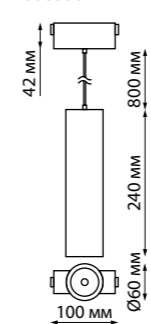

358531

IP 20
Трековый светильник для низковольтного шинпровода
Длина провода 0,8 м
Алюминий
30 Вт 48 В 2400 Лм 4000 К
Цвет LED белый
Угол рассеивания 38°

358532

IP 20
Трековый светильник для низковольтного шинпровода
Длина провода 0,8 м
Алюминий
15 Вт 48 В 1200 Лм 4000 К
Цвет LED белый
Угол рассеивания 15-60°

358533

IP 20
Трековый светильник для низковольтного шинпровода
Длина провода 0,8 м
Алюминий
30 Вт 48 В 2400 Лм 4000 К
Цвет LED белый
Угол рассеивания 15-60°

358530