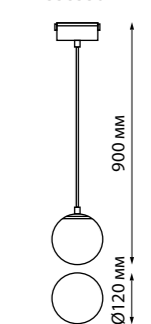

KIT

Драйвер в сборе

135031 IP 20
черный
Коробка для драйверов
В комплекте соединители
Алюминий
(В*Ш*Д) 62,8*50, 6*360 мм

135111 IP 20
черный
Крышка для шинпровода
Металл
(В*Ш*Д) 11*41,1*370 мм

358555 IP 20
черный
Драйвер
Корпус алюминий
Выходная мощность 200 Вт
Выходное напряжение 48 В
Входное напряжение 200–240 В
(Д*Ш*В) 281*38*50 мм

358530 черный

358531 черный

358532 черный

358533 черный

358531

IP 20
Трековый светильник для низковольтного шинпровода
Длина провода 0,8 м
Алюминий
30 Вт 48 В 2400 Лм 4000 К
Цвет LED белый
Угол рассеивания 38°

358532

IP 20
Трековый светильник для низковольтного шинпровода
Длина провода 0,8 м
Алюминий
15 Вт 48 В 1200 Лм 4000 К
Цвет LED белый
Угол рассеивания 15-60°

358533

IP 20
Трековый светильник для низковольтного шинпровода
Длина провода 0,8 м
Алюминий
30 Вт 48 В 2400 Лм 4000 К
Цвет LED белый
Угол рассеивания 15-60°

358530

358531

358532

358533

358536

358537

KIT

min 15°
max 60°