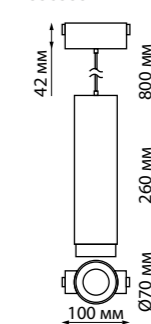

KIT

Драйвер в сборе

135031 IP 20
черный
Коробка для драйверов
В комплекте соединители
Алюминий
(В*Ш*Д) 62,8*50, 6*360 мм

135111 IP 20
черный
Крышка для шинпровода
Металл
(В*Ш*Д) 11*41,1*370 мм

358555 IP 20
черный
Драйвер
Корпус алюминий
Выходная мощность 200 Вт
Выходное напряжение 48 В
Входное напряжение 200–240 В
(Д*Ш*В) 281*38*50 мм

358554 IP 20
черный
Драйвер
Корпус алюминий
Выходная мощность 100 Вт
Выходное напряжение 48 В
Входное напряжение 200–240 В
(Д*Ш*В) 281*38*50 мм

358452 IP 20
белый
Драйвер
Пластиковый корпус
Выходная мощность: 100 Вт
Выходное напряжение: 48 В
Входное напряжение:
200 – 240 В
(Д*Ш*В) 320,6*30*18,2 мм

358532

IP 20
Трековый светильник для низковольтного шинпровода
Длина провода 0,8 м
Алюминий
15 Вт 48 В 1200 Лм 4000 К
Цвет LED белый
Угол рассеивания 15-60°

358533

IP 20
Трековый светильник для низковольтного шинпровода
Длина провода 0,8 м
Алюминий
30 Вт 48 В 2400 Лм 4000 К
Цвет LED белый
Угол рассеивания 15-60°

358530

358531

358532

358533

358536

358537

KIT

min 15°
max 60°