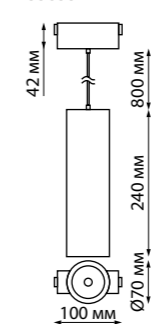

KIT

Драйвер в сборе

135031 IP 20
черный
Коробка для драйверов
В комплекте соединители
Алюминий
(В*Ш*Д) 62,8*50, 6*360 мм

135111 IP 20
черный
Крышка для шинпровода
Металл
(В*Ш*Д) 11*41,1*370 мм

358555 IP 20
черный
Драйвер
Корпус алюминий
Выходная мощность 200 Вт
Выходное напряжение 48 В
Входное напряжение 200–240 В
(Д*Ш*В) 281*38*50 мм

358554 IP 20
черный
Драйвер
Корпус алюминий
Выходная мощность 100 Вт
Выходное напряжение 48 В
Входное напряжение 200–240 В
(Д*Ш*В) 281*38*50 мм

358452 IP 20
белый
Драйвер
Пластиковый корпус
Выходная мощность: 100 Вт
Выходное напряжение: 48 В
Входное напряжение:
200 – 240 В
(Д*Ш*В) 320,6*30*18,2 мм

358453 IP 20
белый
Драйвер
Пластиковый корпус
Выходная мощность: 150 Вт
Выходное напряжение: 48 В
Входное напряжение:
100 – 240 В
(Д*Ш*В) 322,6*30*21,5 мм

358454 IP 20
белый
Драйвер
Пластиковый корпус
Выходная мощность: 240 Вт
Выходное напряжение: 48 В
Входное напряжение:
200 – 240 В
(Д*Ш*В) 356,4*32*22,3 мм

135024, 135025 черный

135024 IP 20
Шинпровод 1000 мм
В комплекте соединители
Алюминий
(В*Ш*Д) 62,8*50,6*1000 мм

135025 IP 20
Шинпровод 2000 мм
Черный
В комплекте соединители
Алюминий
(В*Ш*Д) 62,8*50,6*2000 мм

135026 Соединители для шинпровода

135027 Крепление для встраиваемого монтажа

135116 Подвесной комплект с 3-метровыми тросами

135028 Подвесной комплект с 2-метровыми тросами

135029 Соединитель для шинпровода «Г»
(Д*Ш*В*Г) 200*200*62,8*50,6 мм

135030 Соединитель для шинпровода «Л»
(Д*Ш*В*Г) 200*200*50,6*62,8 мм

358536

IP 20
Трековый светильник для низковольтного шинпровода
Длина провода 0,8 м
Алюминий/стекло
10 Вт 48 В 800 Лм 4000 К
Цвет LED белый
Угол рассеивания 180°

358537