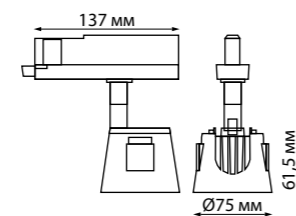

358712, 358728
черный/золото

358705-358712

358721-358728

358705 IP 20 ⚡
358706 Светильник
358707 однофазный
358708 трековый
358709 светодиодный
358710 Алюминий
358711 10 Вт 100-265 В 900
358712 Лм 4000 К
Цвет LED белый
Угол поворота 340°
Угол рассеивания 40°