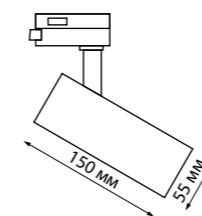

KNOF

358705, 358721
белый/хром

358709, 358725
черный/хром

358706, 358722
белый

358710, 358726
черный/белый

358707, 358723
белый/черный

358711, 358727
черный

358708, 358724
белый/золото

358712, 358728
черный/золото

358705-358712

358721-358728

358705 IP 20 ⚡
358706 Светильник
358707 однофазный
358708 трековый
358709 светодиодный
358710 Алюминий
358711 10 Вт 100-265 В 900
358712 Лм 4000 К
Цвет LED белый
Угол поворота 340°
Угол рассеивания 40°

358721 IP 20 ⚡
358722 Светильник
358723 однофазный
358724 трековый
358725 светодиодный
358726 Алюминий
358727 20 Вт 100-265 В 1800
358728 Лм 4000 К
Цвет LED белый
Угол поворота 340°
Угол рассеивания 40°

358737, 358741, 358745
черный

358738, 358742, 358746
белый

358737 IP 20 ⚡
358738 Светильник однофазный трековый светодиодный с переключателем цветовой температуры
Алюминий
10 Вт 100-265 В 900 Лм 3000, 4000, 6000 К
Цвет LED тёплый белый/ белый/ холодный белый
Угол поворота 340°
Угол рассеивания 60°

358741 IP 20 ⚡
358742 Светильник однофазный трековый светодиодный с переключателем цветовой температуры
Алюминий
20 Вт 100-265 В 1800 Лм 3000, 4000, 6000 К
Цвет LED тёплый белый/ белый/ холодный белый
Угол поворота 340°
Угол рассеивания 60°

358745 IP 20 ⚡
358746 Светильник однофазный трековый светодиодный с переключателем цветовой температуры
Алюминий
30 Вт 100-265 В 2700 Лм 3000, 4000, 6000 К
Цвет LED тёплый белый/ белый/ холодный белый
Угол поворота 340°
Угол рассеивания 60°

358737-358738

358741-358742

358745-358746

Вид сзади
арт. 358737-358748

NAIL