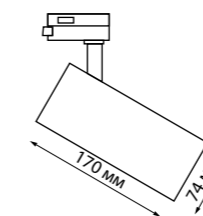

KNOF

358705, 358721
белый/хром

358709, 358725
черный/хром

358706, 358722
белый

358710, 358726
черный/белый

358707, 358723
белый/черный

358711, 358727
черный

358708, 358724
белый/золото

358712, 358728
черный/золото

358705-358712

358721-358728

358705 IP 20 ⚡
358706 Светильник
358707 однофазный
358708 трековый
358709 светодиодный
358710 Алюминий
358711 10 Вт 100-265 В 900
358712 Лм 4000 К
Цвет LED белый
Угол поворота 340°
Угол рассеивания 40°

358721 IP 20 ⚡
358722 Светильник
358723 однофазный
358724 трековый
358725 светодиодный
358726 Алюминий
358727 20 Вт 100-265 В 1800
358728 Лм 4000 К
Цвет LED белый
Угол поворота 340°
Угол рассеивания 40°

358737, 358741, 358745
черный

358738, 358742, 358746
белый

358737 IP 20 ⚡
358738 Светильник однофазный трековый светодиодный с переключателем цветовой температуры
Алюминий
10 Вт 100-265 В 900 Лм 3000, 4000, 6000 К
Цвет LED тёплый белый/ белый/ холодный белый
Угол поворота 340°
Угол рассеивания 60°

358741 IP 20 ⚡
358742 Светильник однофазный трековый светодиодный с переключателем цветовой температуры
Алюминий
20 Вт 100-265 В 1800 Лм 3000, 4000, 6000 К
Цвет LED тёплый белый/ белый/ холодный белый
Угол поворота 340°
Угол рассеивания 60°

358745 IP 20 ⚡
358746 Светильник однофазный трековый светодиодный с переключателем цветовой температуры
Алюминий
30 Вт 100-265 В 2700 Лм 3000, 4000, 6000 К
Цвет LED тёплый белый/ белый/ холодный белый
Угол поворота 340°
Угол рассеивания 60°

358737-358738

358741-358742

358745-358746

Вид сзади
арт. 358737-358748

NAIL