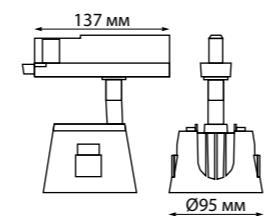

358712, 358728
черный/золото

358705-358712

358721-358728

358705 IP 20 ⚡
358706 Светильник
358707 однофазный
358708 трековый
358709 светодиодный
358710 Алюминий
358711 10 Вт 100-265 В 900
358712 Лм 4000 К
Цвет LED белый
Угол поворота 340°
Угол рассеивания 40°