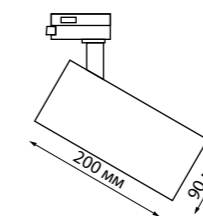

KNOF

358705, 358721
белый/хром

358709, 358725
черный/хром

358706, 358722
белый

358710, 358726
черный/белый

358707, 358723
белый/черный

358711, 358727
черный

358708, 358724
белый/золото

358712, 358728
черный/золото

358705-358712

358721-358728

358705 IP 20 ⚡
358706 Светильник
358707 однофазный
358708 трековый
358709 светодиодный
358710 Алюминий
358711 10 Вт 100-265 В 900
358712 Лм 4000 К
Цвет LED белый
Угол поворота 340°
Угол рассеивания 40°

358721 IP 20 ⚡
358722 Светильник
358723 однофазный
358724 трековый
358725 светодиодный
358726 Алюминий
358727 20 Вт 100-265 В 1800
358728 Лм 4000 К
Цвет LED белый
Угол поворота 340°
Угол рассеивания 40°

358737, 358741, 358745
черный

358738, 358742, 358746
белый

358737 IP 20 ⚡
358738 Светильник однофазный трековый светодиодный с переключателем цветовой температуры
Алюминий
10 Вт 100-265 В 900 Лм 3000, 4000, 6000 К
Цвет LED тёплый белый/ белый/ холодный белый
Угол поворота 340°
Угол рассеивания 60°

358741 IP 20 ⚡
358742 Светильник однофазный трековый светодиодный с переключателем цветовой температуры
Алюминий
20 Вт 100-265 В 1800 Лм 3000, 4000, 6000 К
Цвет LED тёплый белый/ белый/ холодный белый
Угол поворота 340°
Угол рассеивания 60°

358745 IP 20 ⚡
358746 Светильник однофазный трековый светодиодный с переключателем цветовой температуры
Алюминий
30 Вт 100-265 В 2700 Лм 3000, 4000, 6000 К
Цвет LED тёплый белый/ белый/ холодный белый
Угол поворота 340°
Угол рассеивания 60°

358737-358738

358741-358742

358745-358746

Вид сзади
арт. 358737-358748

NAIL