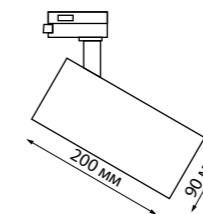

Вид сзади
арт. 358737-358748