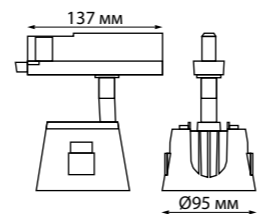

358720, 358736
черный/золото

358713-358720

358729-358736

358739, 358743, 358747
черный

358740, 358744, 358748
белый

358739 358740 IP 20 Светильник трехфазный трековый светодиодный с переключателем цветовой температуры
Алюминий
10 Вт 100-265 В 900 Лм 3000, 4000, 6000 К
Цвет LED теплый белый/белый/холодный белый
Угол поворота 340°
Угол рассеивания 60°