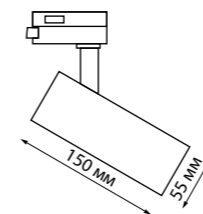

Вид сзади
арт. 358737-358748