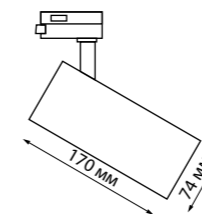

Вид сзади
арт. 358737-358748