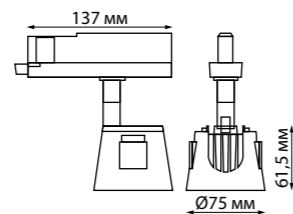

358720, 358736
черный/золото

358713-358720

358729-358736

358739, 358743, 358747
черный

358740, 358744, 358748
белый

358739 358740 IP 20 Светильник трехфазный трековый светодиодный с переключателем цветовой температуры
Алюминий
10 Вт 100-265 В 900 Лм 3000, 4000, 6000 К
Цвет LED теплый белый/белый/холодный белый
Угол поворота 340°
Угол рассеивания 60°