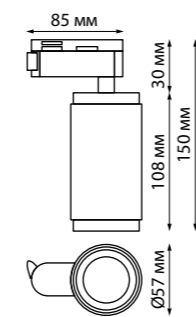

358501
358502
358503

IP 20
Светильник однофазный трековый светодиодный
Длина провода 1 м
Алюминий
12 Вт 220 В
1080 Лм 4000 К
Цвет LED белый
Угол рассеивания 38°

358495, 358496, 358497

358501, 358502, 358503

370769 черный **370771** золото **370770** белый

370769
370770
370771

IP 20
Светильник однофазный трековый
Длина провода 1 м
Алюминий
GU10 50 Вт 220 В

370769, 370770, 370771

370763, 370764, 370765

370763
370764
370765