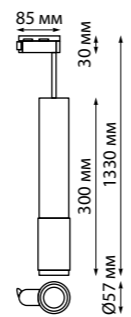

MAIS LED

MAIS

358501 черный **358502** белый **358503** золото

358495
358496
358497

IP 20
Светильник однофазный трековый светодиодный
Алюминий
12 Вт 220 В 1080 Лм
4000 К
Цвет LED белый
Угол поворота 340°
Угол рассеивания 38°

358501
358502
358503

IP 20
Светильник однофазный трековый светодиодный
Длина провода 1 м
Алюминий
12 Вт 220 В
1080 Лм 4000 К
Цвет LED белый
Угол рассеивания 38°

358495, 358496, 358497

358501, 358502, 358503

370769 черный **370771** золото **370770** белый

370769
370770
370771

IP 20
Светильник однофазный трековый
Длина провода 1 м
Алюминий
GU10 50 Вт 220 В

370769, 370770, 370771

370763, 370764, 370765

370763
370764
370765

IP 20
Светильник однофазный трековый
Алюминий
GU10 50 Вт 220 В
Угол поворота 340°

370764 белый

370763 черный

370765 золото