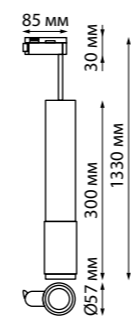

358501
358502
358503

IP 20
Светильник однофазный трековый светодиодный
Длина провода 1 м
Алюминий
12 Вт 220 В
1080 Лм 4000 К
Цвет LED белый
Угол рассеивания 38°

358495, 358496, 358497

358501, 358502, 358503

370769 черный **370771** золото **370770** белый

370769
370770
370771

IP 20
Светильник однофазный трековый
Длина провода 1 м
Алюминий
GU10 50 Вт 220 В

370769, 370770, 370771

370763, 370764, 370765

370763
370764
370765