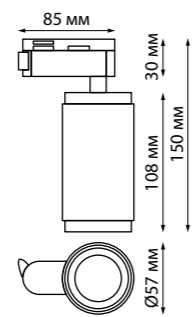

358501
358502
358503

IP 20
Светильник однофазный трековый светодиодный
Длина провода 1 м
Алюминий
12 Вт 220 В
1080 Лм 4000 К
Цвет LED белый
Угол рассеивания 38°

358495, 358496, 358497

358501, 358502, 358503

370769 черный **370771** золото **370770** белый

370769
370770
370771

IP 20
Светильник однофазный трековый
Длина провода 1 м
Алюминий
GU10 50 Вт 220 В

370769, 370770, 370771

370763, 370764, 370765

370763
370764
370765

IP 20
Светильник однофазный трековый
Алюминий
GU10 50 Вт 220 В
Угол поворота 340°

370764 белый

370763 черный

370765 золото