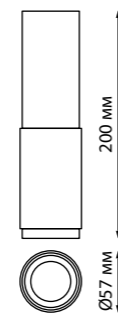

MAIS

370760 черный
370761 белый
370762 золото

370757
370758
370759

IP 20 
Светильник накладной
Алюминий
GU10 50 Вт 220 В

370760
370761
370762

IP 20 
Светильник накладной
Длина провода 2 м
Алюминий
GU10 50 Вт 220 В

370757 черный 370758 белый 370759 золото

370757, 370758, 370759

370760, 370761, 370762

370751 IP 20 
370752 Светильник накладной
370753 Алюминий
GU10 50 Вт 220 В
Угол поворота 340°

370751 черный

370752 белый