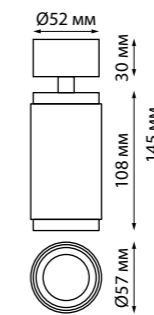

370751, 370752, 370753