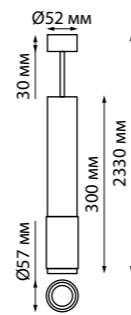

MAIS

370760 черный
370761 белый
370762 золото

370757
370758
370759

IP 20 
Светильник накладной
Алюминий
GU10 50 Вт 220 В

370760
370761
370762

IP 20 
Светильник накладной
Длина провода 2 м
Алюминий
GU10 50 Вт 220 В

370757 черный 370758 белый 370759 золото

370757, 370758, 370759

370760, 370761, 370762

370751 IP 20 
370752 Светильник накладной
370753 Алюминий
GU10 50 Вт 220 В
Угол поворота 340°

370751 черный

370752 белый