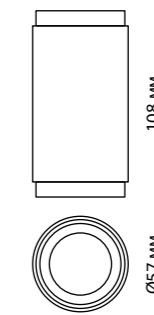

370753 золото

370754 IP 20 
370755 Светильник накладной
370756 Алюминий
GU10 50 Вт 220 В

370754 черный

370755 белый

370756 золото

370751, 370752, 370753

370754, 370755, 370756

MAIS